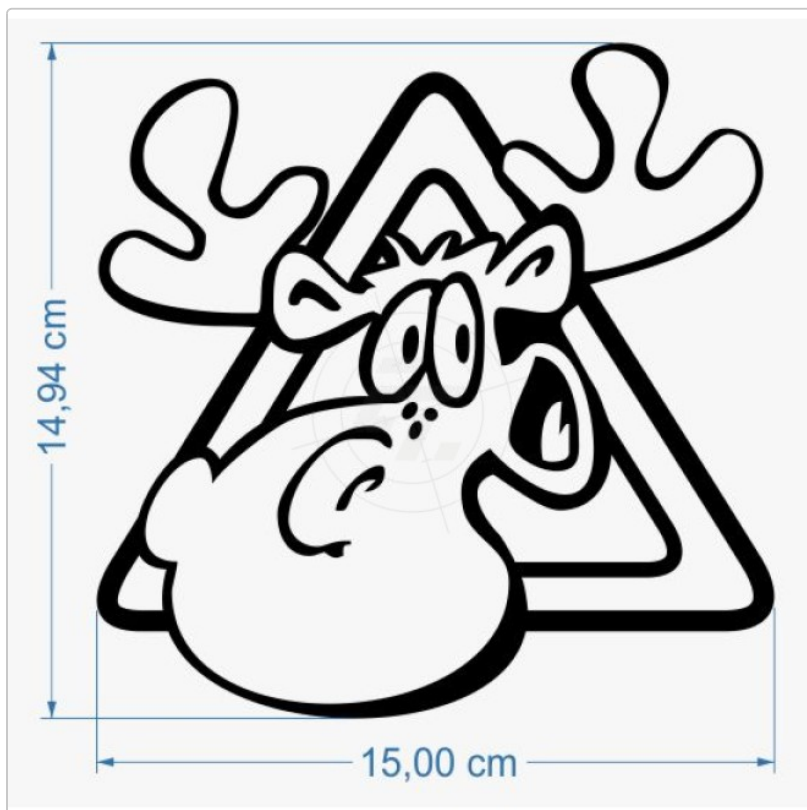

Elch, lustiger Elch

Art-Nr.: CT05

Sonderangebot

3,45 EUR

Unser alter Preis ~~4,95 EUR~~ (Sie sparen 1,50 EUR)

inkl. 19% USt. zzgl. 6,95 EUR DHL/Deutsche Post-Versand

Lieferzeit ca. 3-5 Tage*

Einfarbiger Aufkleber, abweichend vom Vorschaubild in vielen weiteren Farben bestellbar.

Der Aufkleber ist freistehend, Kontur geschnitten und ohne transparenten Hintergrund. Die verwendete Folie ist wetterfest und UV-beständig, im Außenbereich und im Innenbereich einsetzbar. Haftet optimal auf allen glatten und ebenen Untergründen wie Metall, Glas, Kunststoff, lackierte Flächen, Autolacke und anderen Werkstoffen.