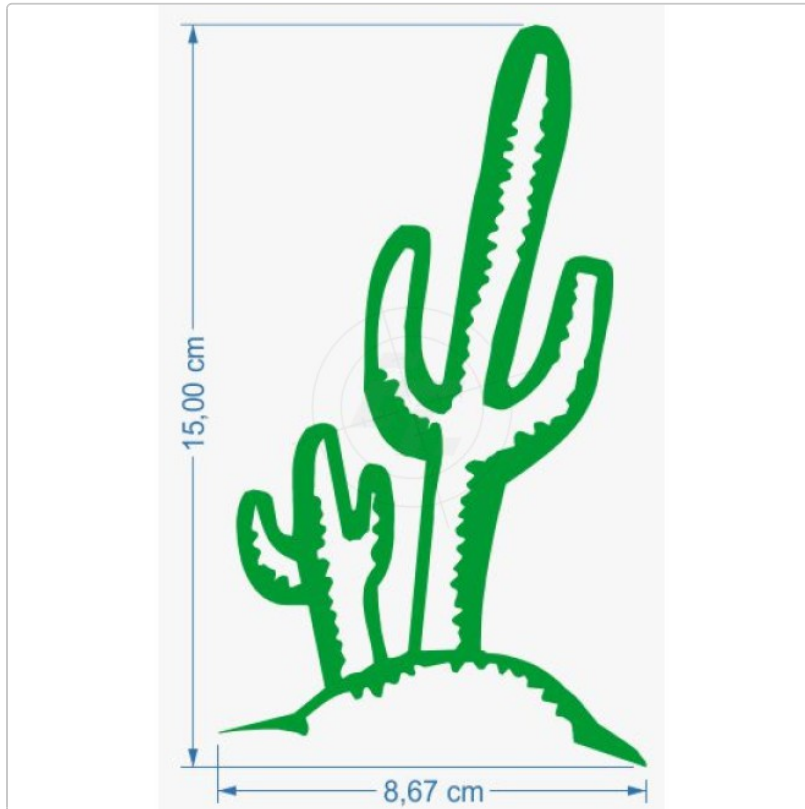

Kaktus, groß und klein mit Sanddüne

Art-Nr.: CG24

3,45 EUR

inkl. 19% USt. zzgl. 6,95 EUR DHL/Deutsche Post-Versand

Lieferzeit ca. 3-5 Tage*

Einfarbiger Aufkleber, abweichend vom Vorschaubild in vielen weiteren Farben bestellbar.

Der Aufkleber ist freistehend, Kontur geschnitten und ohne transparenten Hintergrund. Die verwendete Folie ist wetterfest und UV-beständig, im Außenbereich und im Innenbereich einsetzbar. Haftet optimal auf allen glatten und ebenen Untergründen wie Metall, Glas, Kunststoff, lackierte Flächen, Autolacke und anderen Werkstoffen.