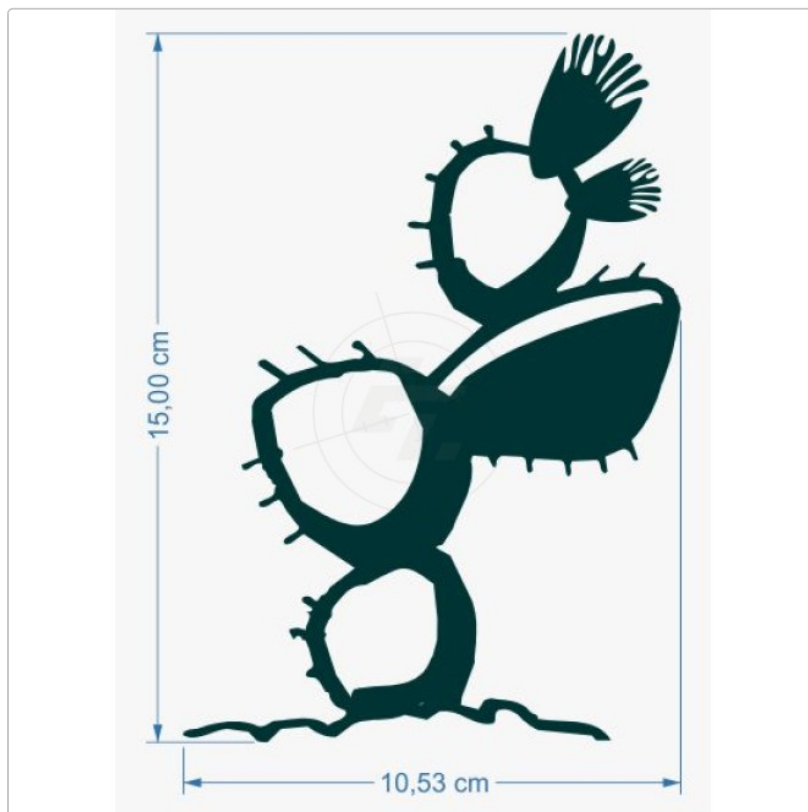

Kaktus mit Stacheln

Art-Nr.: CG23

3,45 EUR

inkl. 19% USt. zzgl. 6,95 EUR DHL/Deutsche Post-Versand

 Lieferzeit ca. 3-5 Tage*

Einfarbiger Aufkleber, abweichend vom Vorschaubild in vielen weiteren Farben bestellbar.

Der Aufkleber ist freistehend, Kontur geschnitten und ohne transparenten Hintergrund. Die verwendete Folie ist wetterfest und UV-beständig, im Außenbereich und im Innenbereich einsetzbar. Haftet optimal auf allen glatten und ebenen Untergründen wie Metall, Glas, Kunststoff, lackierte Flächen, Autolacke und anderen Werkstoffen.

verfügbare Optionen

Höhe

15 cm

20 cm (+0,70 EUR)

25 cm (+1,40 EUR)

- 30 cm (+2,10 EUR)
- 35 cm (+3,00 EUR)
- 40 cm (+3,90 EUR)
- 45 cm (+4,80 EUR)
- 50 cm (+5,90 EUR)
- 55 cm (+7,00 EUR)
- 60 cm (+8,10 EUR)
- 65 cm (+9,40 EUR)
- 70 cm (+10,70 EUR)
- 75 cm (+12,00 EUR)
- 80 cm (+13,50 EUR)

Montageart

- normal
- gespiegelt