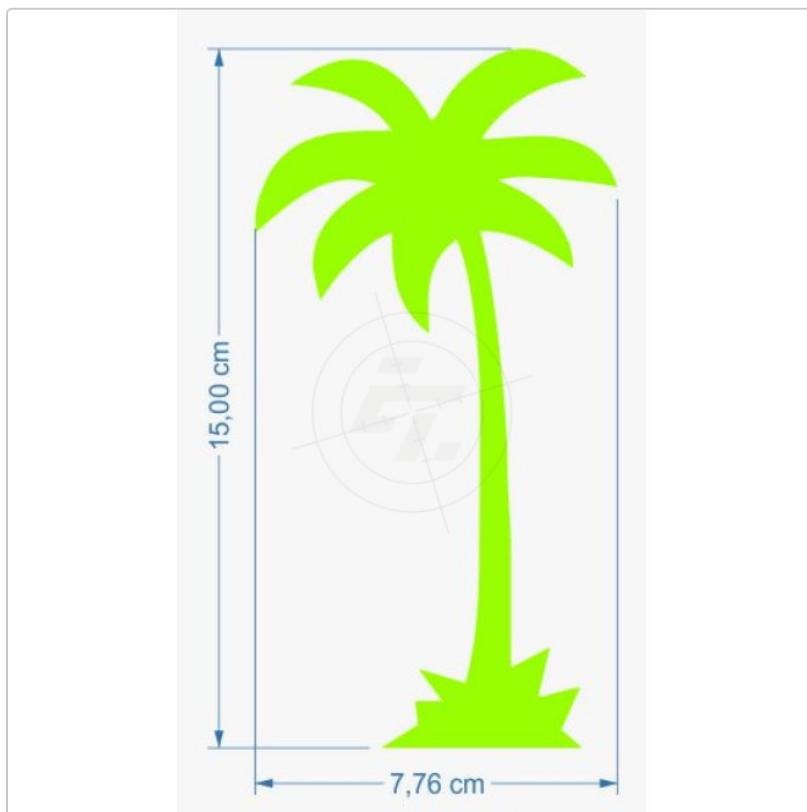

Palme, Aufkleber einzelne Palme

Art-Nr.: CG21

2,95 EUR

inkl. 19% USt. zzgl. 6,95 EUR DHL/Deutsche Post-Versand

 Lieferzeit ca. 3-5 Tage*

Einfarbiger Aufkleber, abweichend vom Vorschaubild in vielen weiteren Farben bestellbar.

Der Aufkleber ist freistehend, Kontur geschnitten und ohne transparenten Hintergrund. Die verwendete Folie ist wetterfest und UV-beständig, im Außenbereich und im Innerbereich einsetzbar. Haftet optimal auf allen glatten und ebenen Untergründen wie Metall, Glas, Kunststoff, lackierte Flächen, Autolacke und anderen Werkstoffen.

verfügbare Optionen

Höhe

- 15 cm
- 20 cm (+0,70 EUR)
- 25 cm (+1,40 EUR)
- 30 cm (+2,10 EUR)
- 35 cm (+3,00 EUR)
- 40 cm (+3,90 EUR)
- 45 cm (+4,80 EUR)
- 50 cm (+5,90 EUR)
- 55 cm (+7,00 EUR)
- 60 cm (+8,10 EUR)
- 65 cm (+9,40 EUR)
- 70 cm (+10,70 EUR)
- 75 cm (+12,00 EUR)
- 80 cm (+13,50 EUR)
- 85 cm (+15,00 EUR)
- 90 cm (+16,50 EUR)
- 95 cm (+18,20 EUR)
- 100 cm (+19,90 EUR)
- 110 cm (+21,60 EUR)