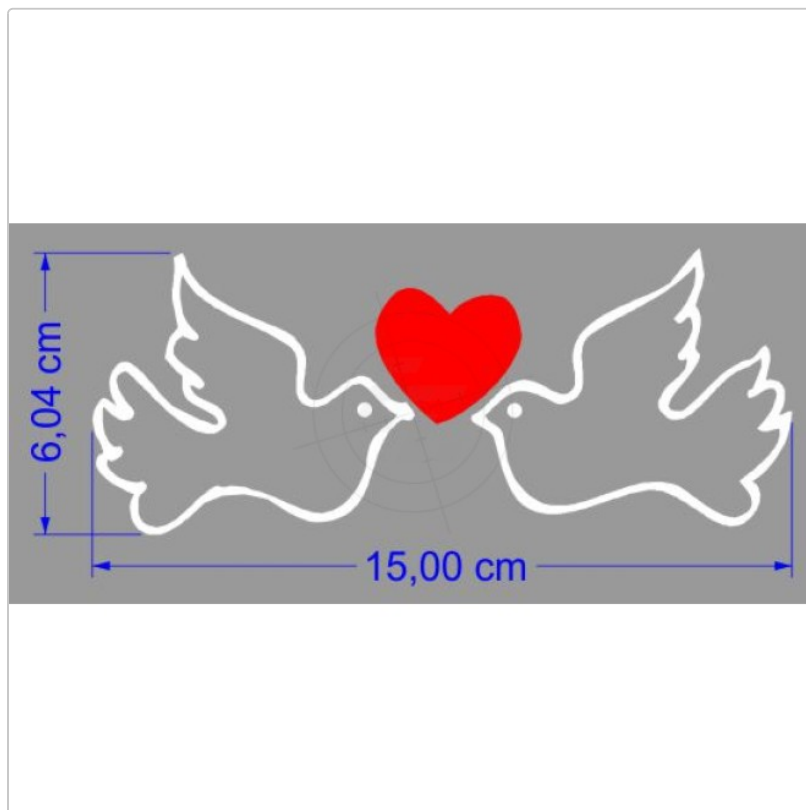

## Tureltauben mit Herzchen

Art-Nr.: Y033

**5,45 EUR**

inkl. 19% USt. zzgl. 6,95 EUR DHL/Deutsche Post-Versand

Lieferzeit ca. 3-5 Tage\*

Freistehende Kontur geschnittene Aufkleber, wetterfest und UV beständig, für den Außen- und Inneneinsatz geeignet. Die Symbolaufkleber haften auf allen glatten, eben Untergründen wie Metall, Plastik, Glas und lackierten Oberflächen. Das technische [Datenblatt](#) der Folie und unsere [Montageanleitung](#) stehen zur Ansicht und zum Download bereit.

#### Breite/Länge

15 cm

20 cm (+0,70 EUR)

25 cm (+1,40 EUR)

30 cm (+2,10 EUR)

35 cm (+3,00 EUR)

40 cm (+3,90 EUR)

45 cm (+4,80 EUR)