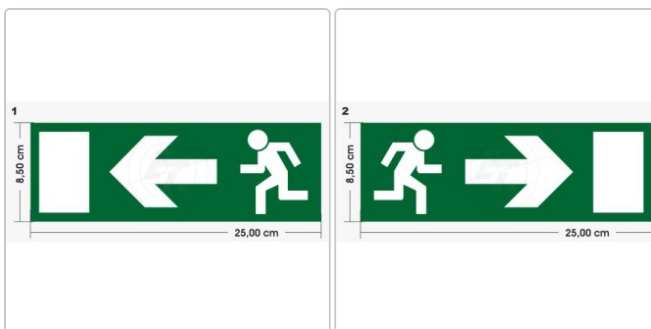

Notausgang, Kennzeichnung Fluchtwege

Art-Nr.: P014

3,95 EUR

inkl. 19% USt. zzgl. 6,95 EUR DHL/Deutsche Post-Versand

Lieferzeit ca. 3-5 Tage*

Zweifarbiger Aufkleber. Andere Farben, Farbkombinationen oder Mengenrabatte bei der Bestellung von höheren Stückzahlen erhalten Sie auf Anfrage. Mehrfarbige Artikel werden fertig vormontiert geliefert.

Der Aufkleber ist freistehend, Kontur geschnitten und ohne transparenten Hintergrund. Die verwendete Folie ist wetterfest und UV-beständig, im Außenbereich und im Innerbereich einsetzbar. Haftet optimal auf allen glatten und ebenen Untergründen wie Metall, Glas, Kunststoff, lackierte Flächen, Autolacke und anderen