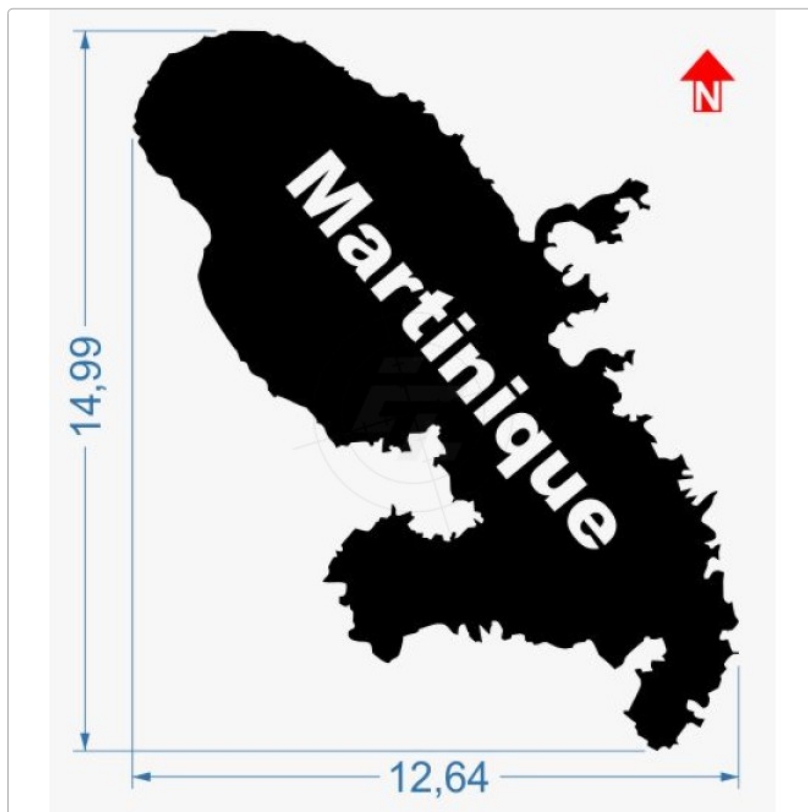

## Inseln, Karibik, Martinique

Art-Nr.: I071

**2,95 EUR**

inkl. 19% USt. zzgl. 6,95 EUR DHL/Deutsche Post-Versand

Lieferzeit ca. 3-5 Tage\*

Alle Inselaufkleber sind Kontur geschnitten und werden inklusive Transferpapier geliefert. Die Nordung ist im VorschauBild eingezeichnet. Technisches [Datenblatt](#) sowie unsere [Montageanleitung](#) stehen zur Ansicht und zum Download zur Verfügung.