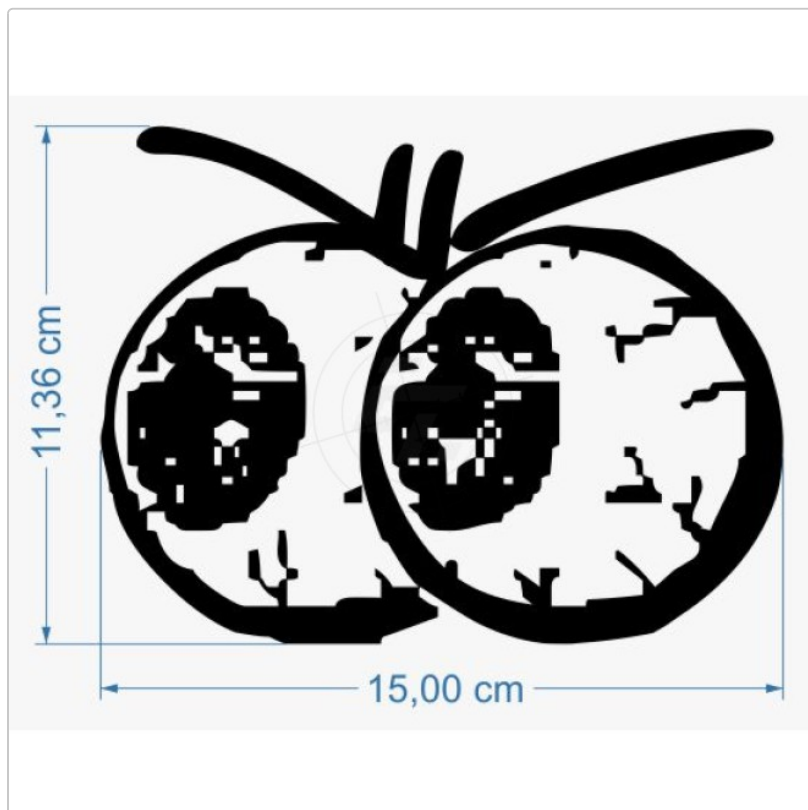

panische Augen, Augenapfel

Art-Nr.: ES14

3,95 EUR

inkl. 19% USt. zzgl. 6,95 EUR DHL/Deutsche Post-Versand

 Lieferzeit ca. 3-5 Tage*

Alle Comics, Fun Aufkleber haben Maßangaben. An Hand dieser kann die endgültige Größe des bestellten Aufklebers berechnet werden. Jeweils in unterschiedlichen Größen und Farben bestellbar.

Der Aufkleber ist freistehend, Kontur geschnitten und ohne transparenten Hintergrund. Die verwendete Folie ist wetterfest und UV-beständig, im Außenbereich und im Innerbereich einsetzbar. Haftet optimal auf allen glatten und ebenen Untergründen wie Metall, Glas, Kunststoff, lackierte Flächen, Autolacke und anderen Werkstoffen.

verfügbare Optionen

Breite/Länge

15 cm

20 cm (+0,70 EUR)

- 25 cm (+1,40 EUR)
- 30 cm (+2,10 EUR)
- 35 cm (+3,00 EUR)
- 40 cm (+3,90 EUR)
- 45 cm (+4,80 EUR)
- 50 cm (+5,90 EUR)
- 55 cm (+7,00 EUR)
- 60 cm (+8,10 EUR)
- 65 cm (+9,40 EUR)
- 70 cm (+10,70 EUR)
- 75 cm (+12,00 EUR)
- 10 cm