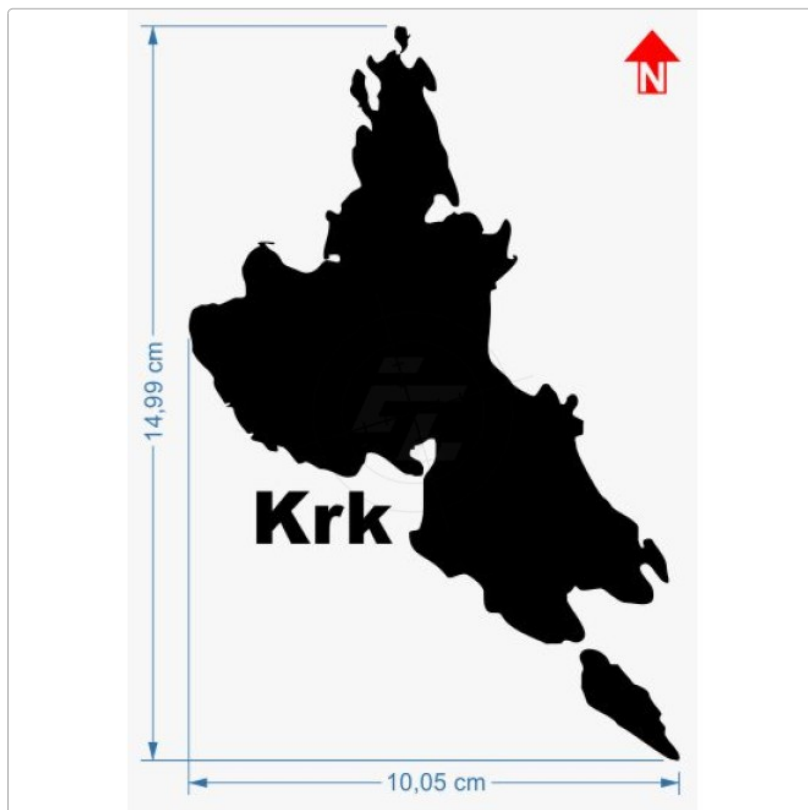

Inseln, Adria, Krk

Art-Nr.: I059

2,95 EUR

inkl. 19% USt. zzgl. 6,95 EUR DHL/Deutsche Post-Versand

Lieferzeit ca. 3-5 Tage*

Alle Inselaufkleber sind Kontur geschnitten und werden inklusive Transferpapier geliefert. Die Nordung ist im VorschauBild eingezeichnet. Technisches [Datenblatt](#) sowie unsere [Montageanleitung](#) stehen zur Ansicht und zum Download zur Verfügung.

*Gilt für Lieferungen nach Deutschland. Lieferzeiten für andere Länder und Informationen zur Berechnung des Liefertermins siehe hier.

verfügbare Optionen

Höhe

- 10 cm
- 15 cm (+0,70 EUR)
- 20 cm (+1,40 EUR)
- 25 cm (+2,10 EUR)
- 30 cm (+3,00 EUR)
- 35 cm (+3,90 EUR)
- 40 cm (+4,80 EUR)
- 45 cm (+5,90 EUR)