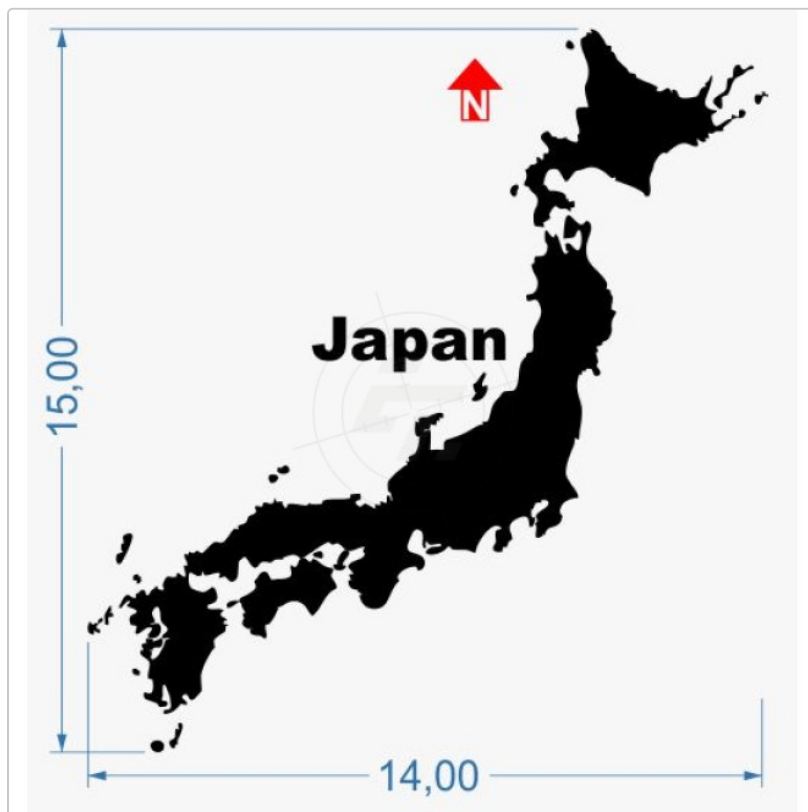

## Inseln, Pazifik, Japan

Art-Nr.: I058

**3,45 EUR**

inkl. 19% USt. zzgl. 6,95 EUR DHL/Deutsche Post-Versand

 Lieferzeit ca. 3-5 Tage\*

Alle Inselaufkleber sind Kontur geschnitten und werden inklusive Transferpapier geliefert. Die Nordung ist im Vorschau bild eingezeichnet. Technisches [Datenblatt](#) sowie unsere [Montageanleitung](#) stehen zur Ansicht und zum Download zur Verfügung.