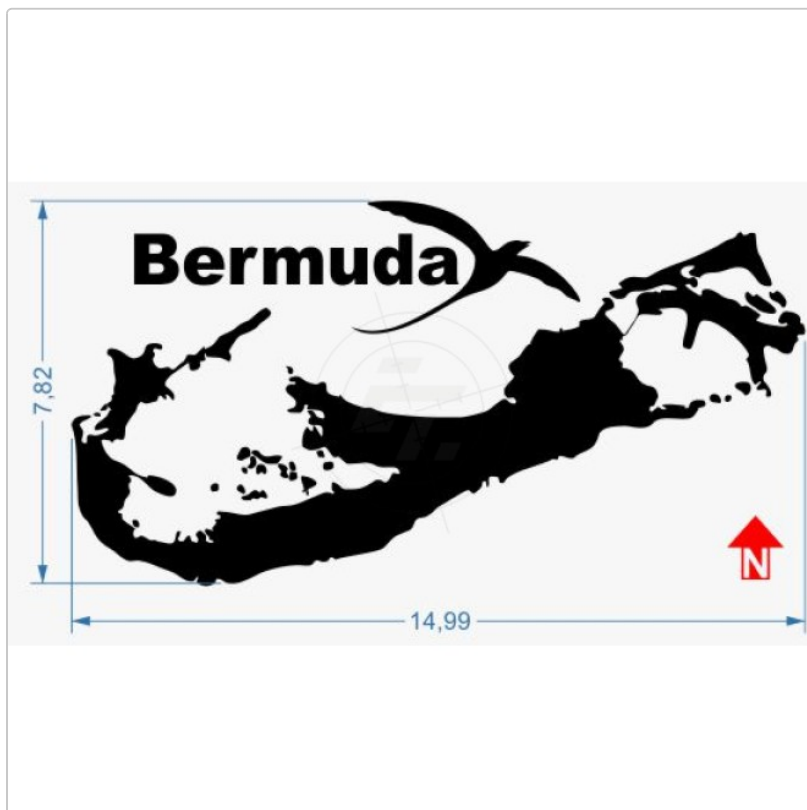

## Inseln, Atlantik, Bermuda

Art-Nr.: I041

**2,95 EUR**

inkl. 19% USt. zzgl. 6,95 EUR DHL/Deutsche Post-Versand

 Lieferzeit ca. 3-5 Tage\*

Alle Inselaufkleber sind Kontur geschnitten und werden inklusive Transferpapier geliefert. Die Nordung ist im Vorschaubild eingezeichnet. Technisches [Datenblatt](#) sowie unsere [Montageanleitung](#) stehen zur Ansicht und zum Download zur Verfügung.