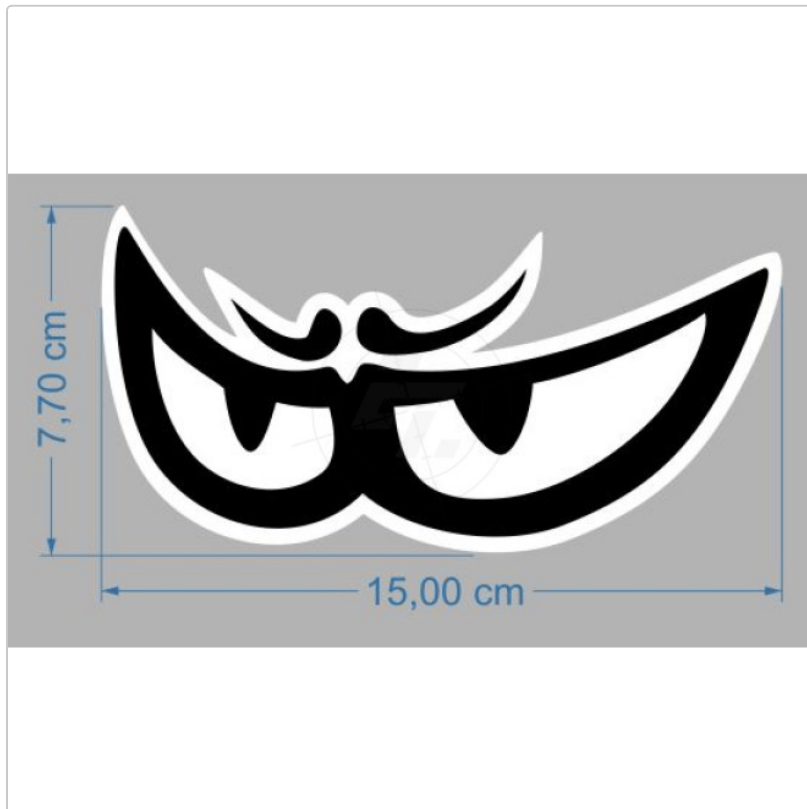

Augen, mit Augenbrauen, zweifarbig

Art-Nr.: ES11

4,45 EUR

inkl. 19% USt. zzgl. 6,95 EUR DHL/Deutsche Post-Versand

📦 Lieferzeit ca. 3-5 Tage*

Alle Comics, Fun Aufkleber haben Maßangaben. An Hand dieser kann die endgültige Größe des bestellten Aufklebers berechnet werden. Jeweils in unterschiedlichen Größen und Farben bestellbar.

Der Aufkleber ist freistehend, Kontur geschnitten und ohne transparenten Hintergrund. Die verwendete Folie ist wetterfest und UV-beständig, im Außenbereich und im Innerbereich einsetzbar. Haftet optimal auf allen glatten und ebenen Untergründen wie Metall, Glas, Kunststoff, lackierte Flächen, Autolacke und anderen

verfügbare Optionen

Breite/Länge

- 15 cm
- 20 cm (+1,00 EUR)
- 25 cm (+2,00 EUR)
- 30 cm (+3,00 EUR)
- 35 cm (+4,20 EUR)
- 40 cm (+5,40 EUR)
- 45 cm (+6,60 EUR)
- 50 cm (+8,00 EUR)
- 55 cm (+9,40 EUR)
- 60 cm (+10,80 EUR)
- 65 cm (+12,40 EUR)
- 70 cm (+14,00 EUR)
- 75 cm (+15,60 EUR)
- 80 cm (+17,40 EUR)
- 85 cm (+19,20 EUR)
- 90 cm (+21,00 EUR)
- 95 cm (+23,00 EUR)
- 100 cm (+25,00 EUR)
- 110 cm (+27,00 EUR)
- 10 cm

Montageart

normal

gespiegelt