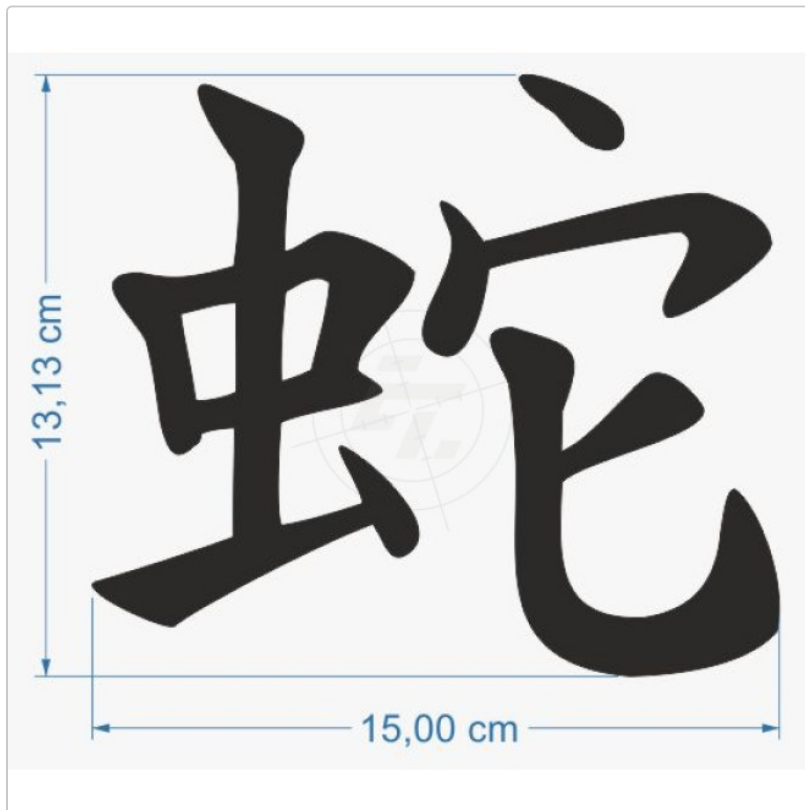

Schlange, chinesisches Horoskop, Tierkreiszeichen

Art-Nr.: H018

2,95 EUR

inkl. 19% USt. zzgl. 6,95 EUR DHL/Deutsche Post-Versand

Lieferzeit ca. 3-5 Tage*

Einfarbiger Aufkleber, abweichend vom Vorschaubild in vielen weiteren Farben bestellbar.

Der Aufkleber ist freistehend, Kontur geschnitten und ohne transparenten Hintergrund. Die verwendete Folie ist wetterfest und UV-beständig, im Außenbereich und im Innerbereich einsetzbar. Haftet optimal auf allen glatten und ebenen Untergründen wie Metall, Glas, Kunststoff, lackierte Flächen, Autolacke und anderen Werkstoffen.

verfügbare Optionen

Breite/Länge

10 cm

- 15 cm (+0,70 EUR)
- 20 cm (+1,40 EUR)
- 25 cm (+2,10 EUR)
- 30 cm (+3,00 EUR)
- 35 cm (+3,90 EUR)
- 40 cm (+4,80 EUR)
- 45 cm (+5,90 EUR)
- 50 cm (+7,00 EUR)
- 55 cm (+8,10 EUR)