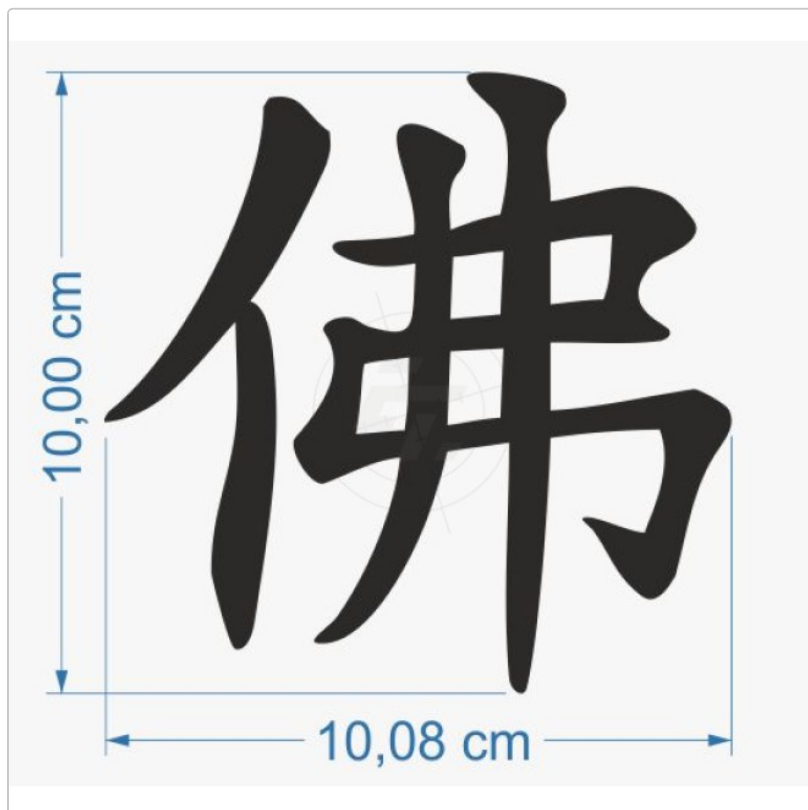

Buddha, chinesisches Schriftzeichen

Art-Nr.: H002

2,95 EUR

inkl. 19% USt. zzgl. 6,95 EUR DHL/Deutsche Post-Versand

 Lieferzeit ca. 3-5 Tage*

Einfarbiger Aufkleber, abweichend vom Vorschaubild in vielen weiteren Farben bestellbar.

Der Aufkleber ist freistehend, Kontur geschnitten und ohne transparenten Hintergrund. Die verwendete Folie ist wetterfest und UV-beständig, im Außenbereich und im Innerbereich einsetzbar. Haftet optimal auf allen glatten und ebenen Untergründen wie Metall, Glas, Kunststoff, lackierte Flächen, Autolacke und anderen Werkstoffen.