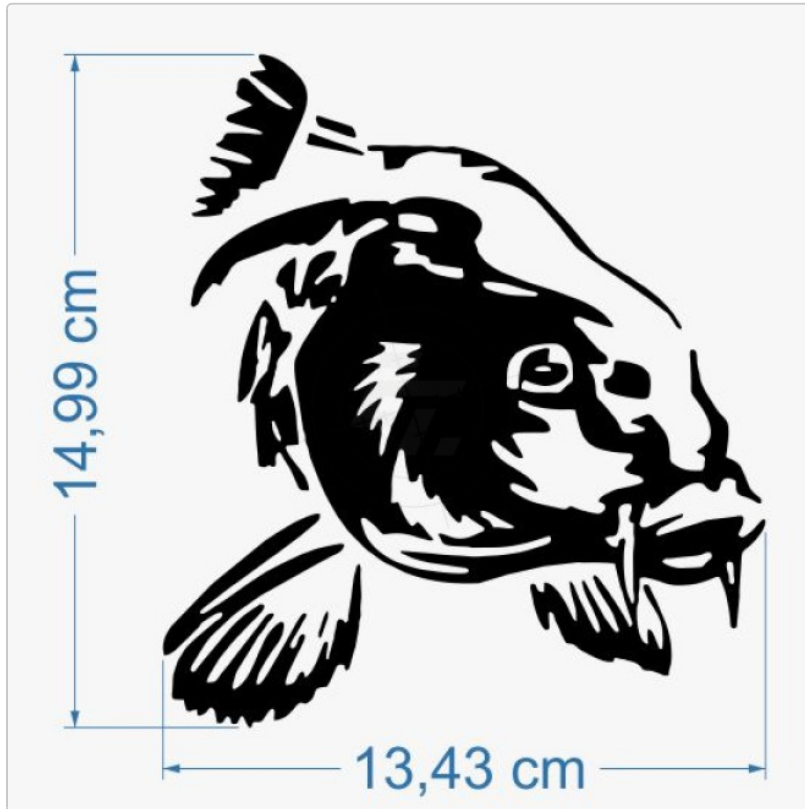

Karpfen

Art-Nr.: KN26

3,95 EUR

inkl. 19% USt. zzgl. 6,95 EUR DHL/Deutsche Post-Versand

Lieferzeit ca. 3-5 Tage*

Die Aufkleber sind freistehend, Kontur geschnitten, Lieferung erfolgt inklusive Transferpapier. Die verwendete Folie ist Süß- und Salzwasserbeständig und UV resistent. Die Folien haften auch auf PVC, Hypalon, Materialien für Schlauchboote. Bitte beachten: bei ständiger, kompletter Demontage des Bootes, ist die Lebensdauer der Aufkleber begrenzt.

verfügbare Optionen

Höhe

15 cm

20 cm (+1,00 EUR)

25 cm (+2,00 EUR)

30 cm (+3,00 EUR)

- 35 cm (+4,20 EUR)
- 40 cm (+5,40 EUR)
- 45 cm (+8,00 EUR)
- 50 cm (+9,40 EUR)
- 55 cm (+10,80 EUR)

Farbauswahl