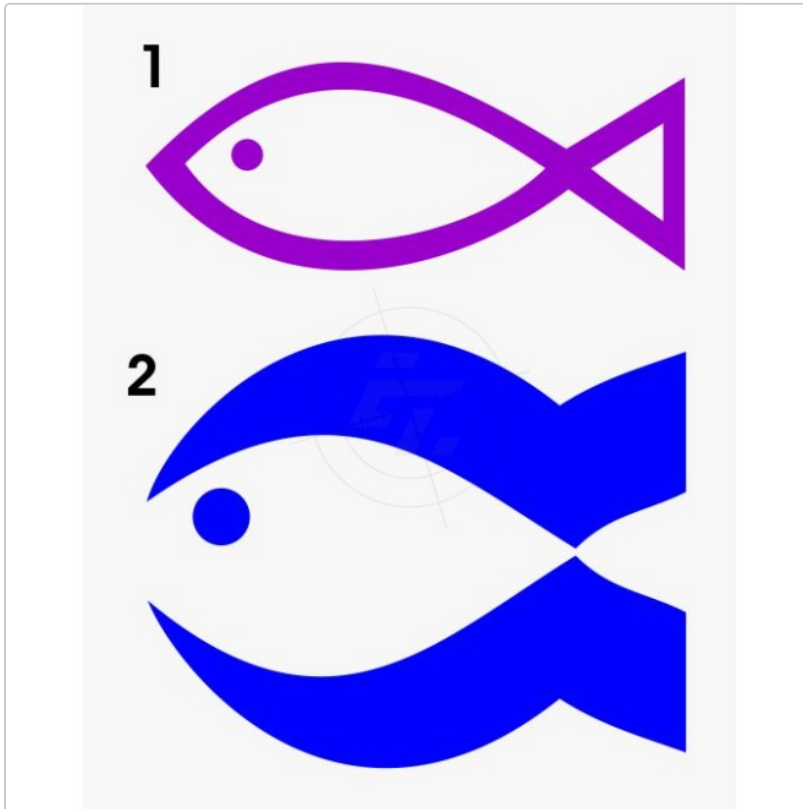

Fisch, Fischaufkleber, christliches Symbol

Art-Nr.: Y023

2,95 EUR

inkl. 19% USt. zzgl. 6,95 EUR DHL/Deutsche Post-Versand

 Lieferzeit ca. 3-5 Tage*

Freistehende Kontur geschnittene Aufkleber, wetterfest und UV beständig, für den Außen- und Inneneinsatz geeignet. Die Symbolaufkleber haften auf allen glatten, eben Untergründen wie Metall, Plastik, Glas und lackierten Oberflächen. Das technische [Datenblatt](#) der Folie und unsere [Montageanleitung](#) stehen zur Ansicht und zum Download bereit.

*Gilt für Lieferungen nach Deutschland. Lieferzeiten für andere Länder und Informationen zur Berechnung des Liefertermins siehe hier.

verfügbare Optionen

Breite/Länge

- 10 cm
- 15 cm (+0,70 EUR)
- 20 cm (+1,40 EUR)
- 25 cm (+2,10 EUR)
- 30 cm (+3,00 EUR)
- 35 cm (+3,90 EUR)
- 40 cm (+4,80 EUR)
- 45 cm (+5,90 EUR)
- 50 cm (+7,00 EUR)
- 55 cm (+8,10 EUR)
- 60 cm (+9,40 EUR)