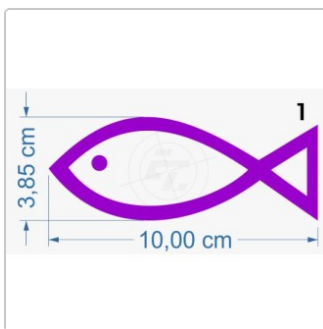

Fisch, Fischaufkleber, christliches Symbol

Art-Nr.: Y023

2,95 EUR

inkl. 19% USt. zzgl. 6,95 EUR DHL/Deutsche Post-Versand

 Lieferzeit ca. 3-5 Tage*

Freistehende Kontur geschnittene Aufkleber, wetterfest und UV beständig, für den Außen- und Inneneinsatz geeignet. Die Symbolaufkleber haften auf allen glatten, eben Untergründen wie Metall, Plastik, Glas und lackierten Oberflächen. Das technische [Datenblatt](#) der Folie und unsere [Montageanleitung](#) stehen zur Ansicht und zum Download bereit.

*Gilt für Lieferungen nach Deutschland. Lieferzeiten für andere Länder und Informationen zur Berechnung des Liefertermins siehe hier.

verfügbare Optionen

Breite/Länge

- 10 cm
- 15 cm (+0,70 EUR)
- 20 cm (+1,40 EUR)
- 25 cm (+2,10 EUR)
- 30 cm (+3,00 EUR)
- 35 cm (+3,90 EUR)
- 40 cm (+4,80 EUR)
- 45 cm (+5,90 EUR)
- 50 cm (+7,00 EUR)
- 55 cm (+8,10 EUR)
- 60 cm (+9,40 EUR)