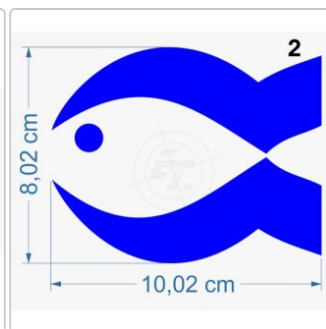

Fisch, Fischaufkleber, christliches Symbol

Art-Nr.: Y023

2,95 EUR

inkl. 19% USt. zzgl. 6,95 EUR DHL/Deutsche Post-Versand

 Lieferzeit ca. 3-5 Tage*

Freistehende Kontur geschnittene Aufkleber, wetterfest und UV beständig, für den Außen- und Inneneinsatz geeignet. Die Symbolaufkleber haften auf allen glatten, eben Untergründen wie Metall, Plastik, Glas und lackierten Oberflächen. Das technische [Datenblatt](#) der Folie und unsere [Montageanleitung](#) stehen zur Ansicht und zum Download bereit.

*Gilt für Lieferungen nach Deutschland. Lieferzeiten für andere Länder und Informationen zur Berechnung des Liefertermins siehe hier.

verfügbare Optionen

Breite/Länge

- 10 cm
- 15 cm (+0,70 EUR)
- 20 cm (+1,40 EUR)
- 25 cm (+2,10 EUR)
- 30 cm (+3,00 EUR)
- 35 cm (+3,90 EUR)
- 40 cm (+4,80 EUR)
- 45 cm (+5,90 EUR)
- 50 cm (+7,00 EUR)
- 55 cm (+8,10 EUR)
- 60 cm (+9,40 EUR)