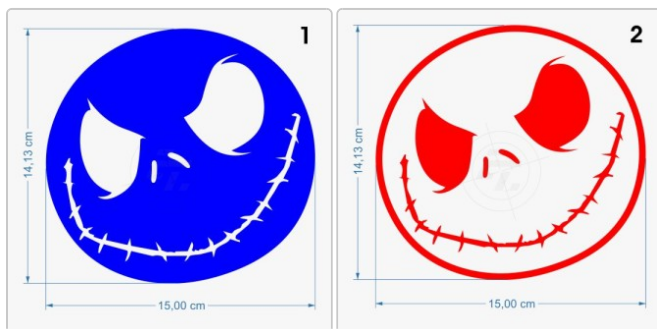

Nightmare, Alptraum

Art-Nr.: ES20

3,45 EUR

inkl. 19% USt. zzgl. 6,95 EUR DHL/Deutsche Post-Versand

 Lieferzeit ca. 3-5 Tage*

Alle Comics, Fun Aufkleber haben Maßangaben. An Hand dieser kann die endgültige Größe des bestellten Aufklebers berechnet werden. Jeweils in unterschiedlichen Größen und Farben bestellbar.

Der Aufkleber ist freistehend, Kontur geschnitten und ohne transparenten Hintergrund. Die verwendete Folie ist wetterfest und UV-beständig, im Außenbereich und im Innerbereich einsetzbar. Haftet optimal auf allen glatten und ebenen Untergründen wie Metall, Glas, Kunststoff, lackierte Flächen, Autolacke und anderen

verfügbare Optionen

Breite/Länge

- 15 cm
- 20 cm (+0,70 EUR)
- 25 cm (+1,40 EUR)
- 30 cm (+2,10 EUR)
- 35 cm (+3,00 EUR)
- 40 cm (+3,90 EUR)
- 45 cm (+4,80 EUR)
- 50 cm (+5,90 EUR)
- 55 cm (+7,00 EUR)
- 60 cm (+8,10 EUR)