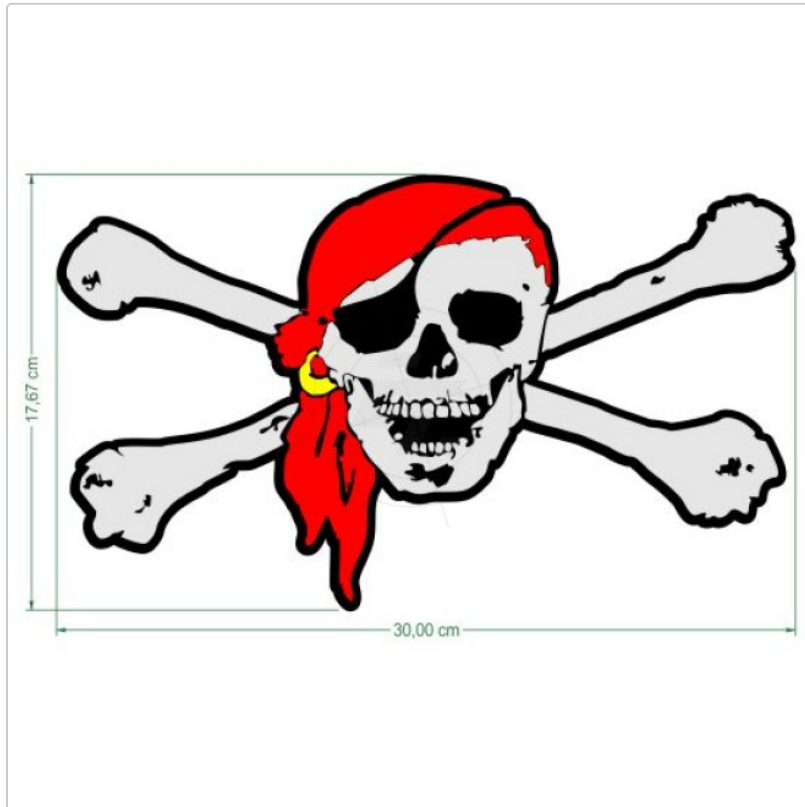

Pirat, Totenkopf

Art-Nr.: K027

14,45 EUR

inkl. 19% USt. zzgl. 6,95 EUR DHL/Deutsche Post-Versand

Lieferzeit ca. 3-5 Tage*

Die Aufkleber sind freistehend, Kontur geschnitten, Lieferung erfolgt inklusive Transferpapier. Die verwendete Folie ist Süß- und Salzwasserbeständig und UV resistent. Die Folien haften auch auf PVC, Hypalon, Materialien für Schlauchboote. Bitte beachten: bei ständiger, kompletter Demontage des Bootes, ist die Lebensdauer der Aufkleber begrenzt.