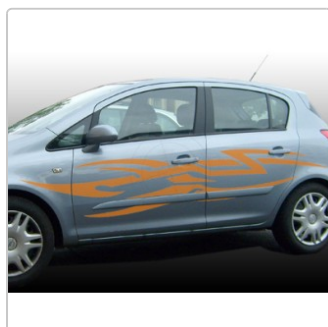

Aufkleber für Auto Seitentribal

Art-Nr.: M055

8,95 EUR

inkl. 19% USt. zzgl. 6,95 EUR DHL/Deutsche Post-Versand

Lieferzeit ca. 3-5 Tage*

Der Artikel ist standardmäßig bis 200 cm Breite lieferbar. Andere Breiten erhalten Sie auf Anfrage.