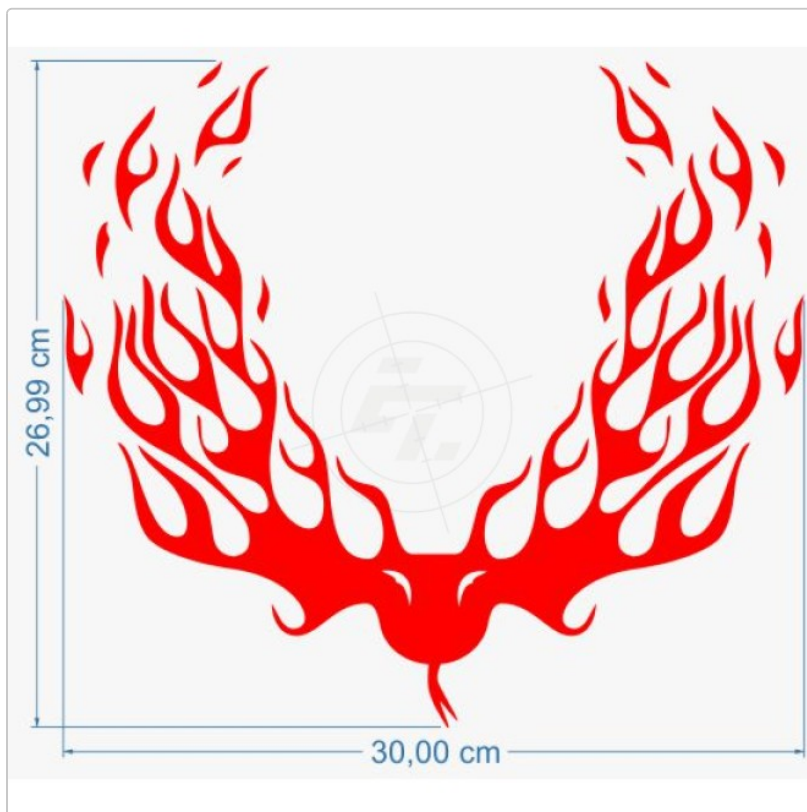

Tribalaufkleber Schlange mit Flammen

Art-Nr.: M100

9,95 EUR

inkl. 19% USt. zzgl. 6,95 EUR DHL/Deutsche Post-Versand

Lieferzeit ca. 3-5 Tage*

Tribalaufkleber. Dieser kann variabel montiert werden. Auf der Motorhaube, auf den Seiten des Autos oder auf der Heckscheibe. Alle Aufkleber werden mit Transferpapier geliefert. Auf Wunsch erstellen wir eine Vorschau (PDF). Senden Sie uns eine E-Mail mit den Fahrzeugdaten - Hersteller, Typ, Baujahr, Anzahl der Türen und Farbe.

*Gilt für Lieferungen nach Deutschland. Lieferzeiten für andere Länder und Informationen zur Berechnung des Liefertermins siehe hier.

verfügbare Optionen

Breite/Länge

- 30 cm
- 35 cm (+1,00 EUR)
- 40 cm (+2,00 EUR)
- 45 cm (+3,00 EUR)
- 50 cm (+4,20 EUR)
- 55 cm (+5,40 EUR)
- 60 cm (+6,60 EUR)