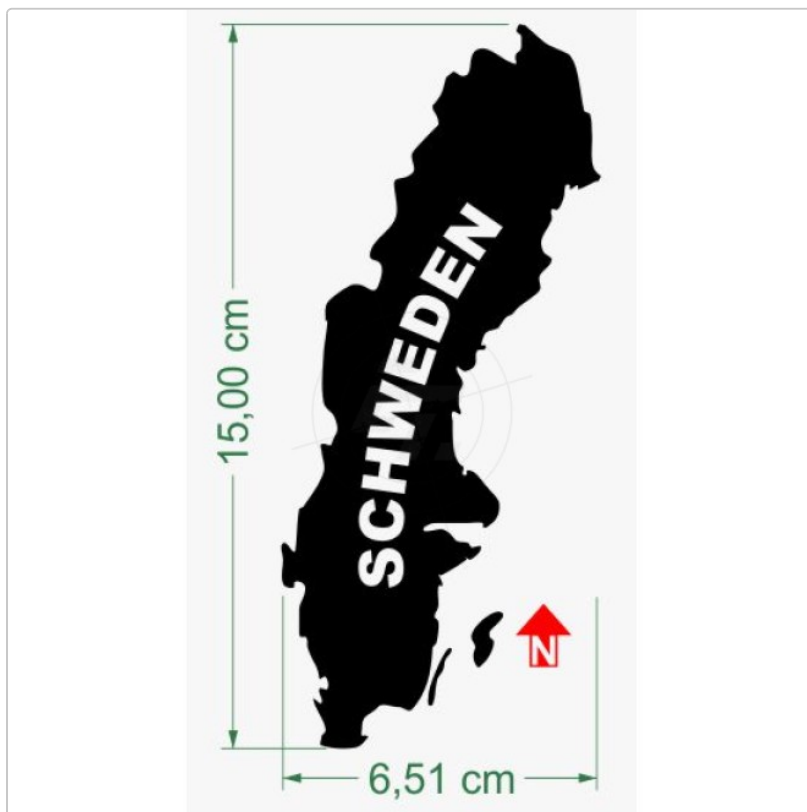

## Länder, Schweden

Art-Nr.: IL01

**3,45 EUR**

inkl. 19% USt. zzgl. 6,95 EUR DHL/Deutsche Post-Versand

 Lieferzeit ca. 3-5 Tage\*

Alle Länderaufkleber sind Kontur geschnitten und werden inklusive Transferpapier geliefert. Die Nordung ist im Vorschaubild eingezeichnet. Technisches [Datenblatt](#) sowie unsere [Montageanleitung](#) stehen zur Ansicht und zum Download zur Verfügung.