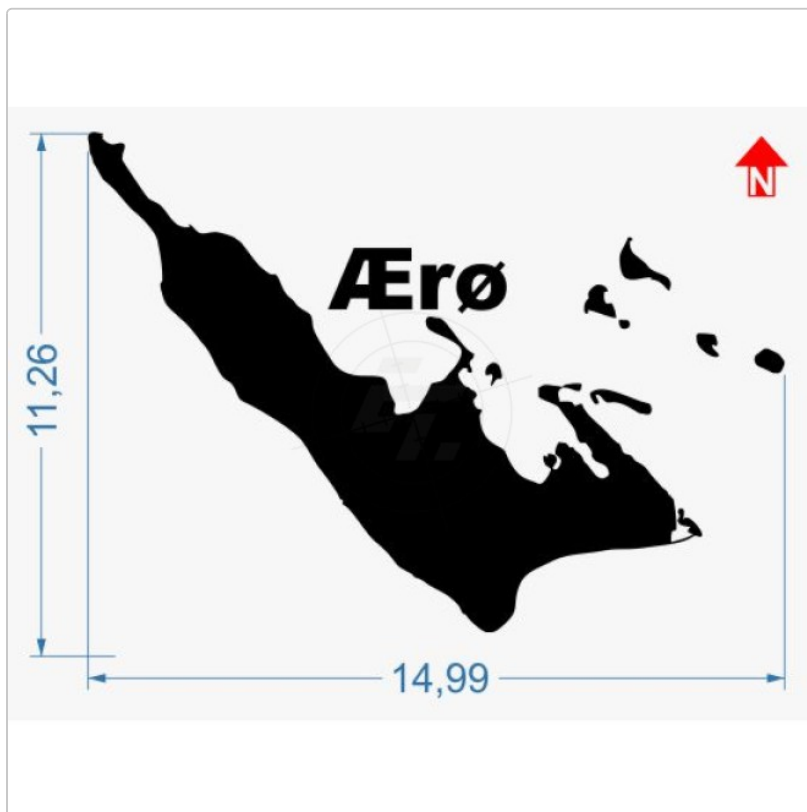

Inseln, Ostsee, Aeroe

Art-Nr.: I057

3,45 EUR

inkl. 19% USt. zzgl. 6,95 EUR DHL/Deutsche Post-Versand

Lieferzeit ca. 3-5 Tage*

Alle Inselaufkleber sind Kontur geschnitten und werden inklusive Transferpapier geliefert. Die Nordung ist im Vorschaubild eingezeichnet. Technisches [Datenblatt](#) sowie unsere [Montageanleitung](#) stehen zur Ansicht und zum Download zur Verfügung.

*Gilt für Lieferungen nach Deutschland. Lieferzeiten für andere Länder und Informationen zur Berechnung des Liefertermins siehe hier.

verfügbare Optionen

Breite/Länge

15 cm

20 cm (+0,70 EUR)

25 cm (+1,40 EUR)