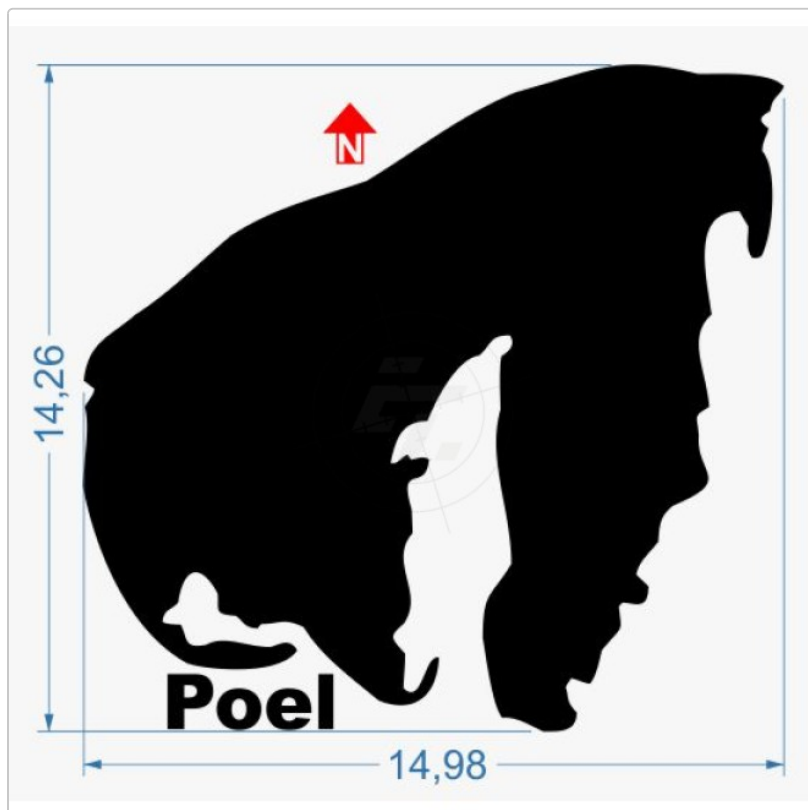

Inseln, Ostsee, Poel

Art-Nr.: I013

2,95 EUR

inkl. 19% USt. zzgl. 6,95 EUR DHL/Deutsche Post-Versand

Lieferzeit ca. 3-5 Tage*

Alle Inselaufkleber sind Kontur geschnitten und werden inklusive Transferpapier geliefert. Die Nordung ist im Vorschau bild eingezeichnet. Technisches [Datenblatt](#) sowie unsere [Montageanleitung](#) stehen zur Ansicht und zum Download zur Verfügung.

*Gilt für Lieferungen nach Deutschland. Lieferzeiten für andere Länder und Informationen zur Berechnung des Liefertermins siehe hier.

verfügbare Optionen

Breite/Länge

10 cm

15 cm (+0,70 EUR)

20 cm (+1,40 EUR)