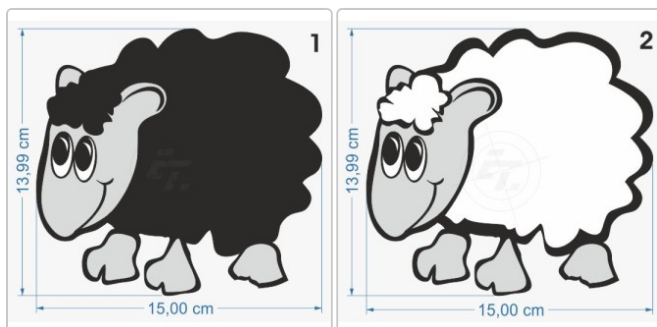

Schafe, mehrfarbiger Aufkleber

Art-Nr.: ET28

5,45 EUR

inkl. 19% USt. zzgl. 6,95 EUR DHL/Deutsche Post-Versand

📦 Lieferzeit ca. 3-5 Tage*

Alle Comics, Fun Aufkleber haben Maßangaben. An Hand dieser kann die endgültige Größe des bestellten Aufklebers berechnet werden. Jeweils in unterschiedlichen Größen und Farben bestellbar.

Der Aufkleber ist freistehend, Kontur geschnitten und ohne transparenten Hintergrund. Die verwendete Folie ist wetterfest und UV-beständig, im Außenbereich und im Innerbereich einsetzbar. Haftet optimal auf allen glatten und ebenen Untergründen wie Metall, Glas, Kunststoff, lackierte Flächen, Autolacke und anderen