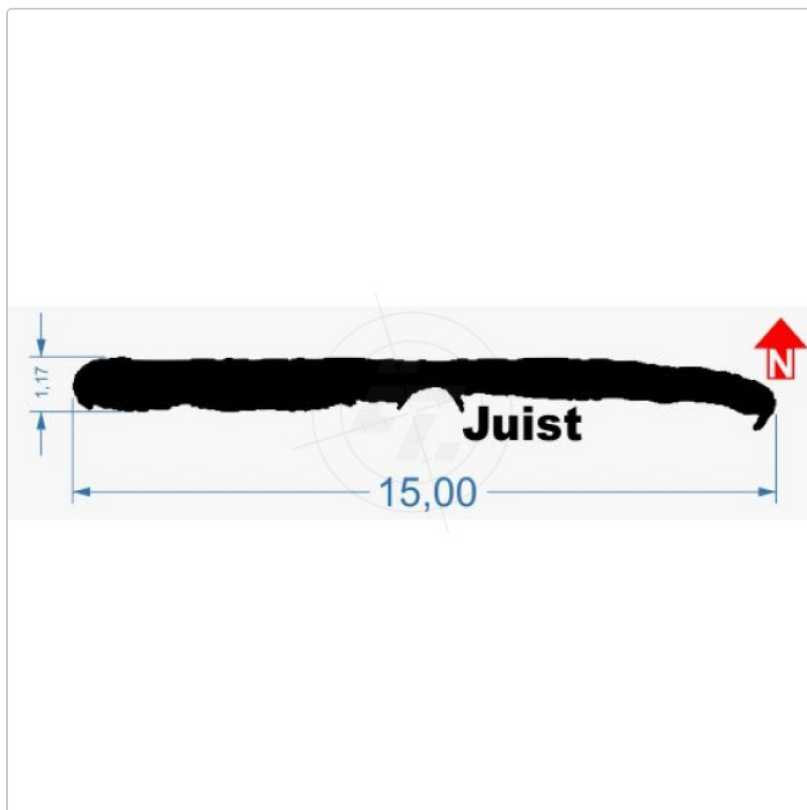

Inseln, Ostfriesland, Juist

Art-Nr.: I083

2,95 EUR

inkl. 19% USt. zzgl. 6,95 EUR DHL/Deutsche Post-Versand

Lieferzeit ca. 3-5 Tage*

Alle Inselaufkleber sind Kontur geschnitten und werden inklusive Transferpapier geliefert. Die Nordung ist im Vorschau bild eingezeichnet. Technisches [Datenblatt](#) sowie unsere [Montageanleitung](#) stehen zur Ansicht und zum Download zur Verfügung.

*Gilt für Lieferungen nach Deutschland. Lieferzeiten für andere Länder und Informationen zur Berechnung des Liefertermins siehe hier.

verfügbare Optionen

Breite/Länge

15 cm

20 cm (+0,70 EUR)

25 cm (+1,40 EUR)

30 cm (+2,10 EUR)

35 cm (+3,00 EUR)

40 cm (+3,90 EUR)

45 cm (+4,80 EUR)

50 cm (+5,90 EUR)

- 55 cm (+7,00 EUR)
- 60 cm (+8,10 EUR)
- 65 cm (+9,40 EUR)
- 70 cm (+10,70 EUR)
- 75 cm (+12,00 EUR)
- 80 cm (+13,50 EUR)
- 85 cm (+15,00 EUR)
- 90 cm (+16,50 EUR)
- 95 cm (+18,20 EUR)
- 100 cm (+19,90 EUR)
- 110 cm (+21,60 EUR)
- 120 cm (+23,50 EUR)
- 130 cm (+25,40 EUR)