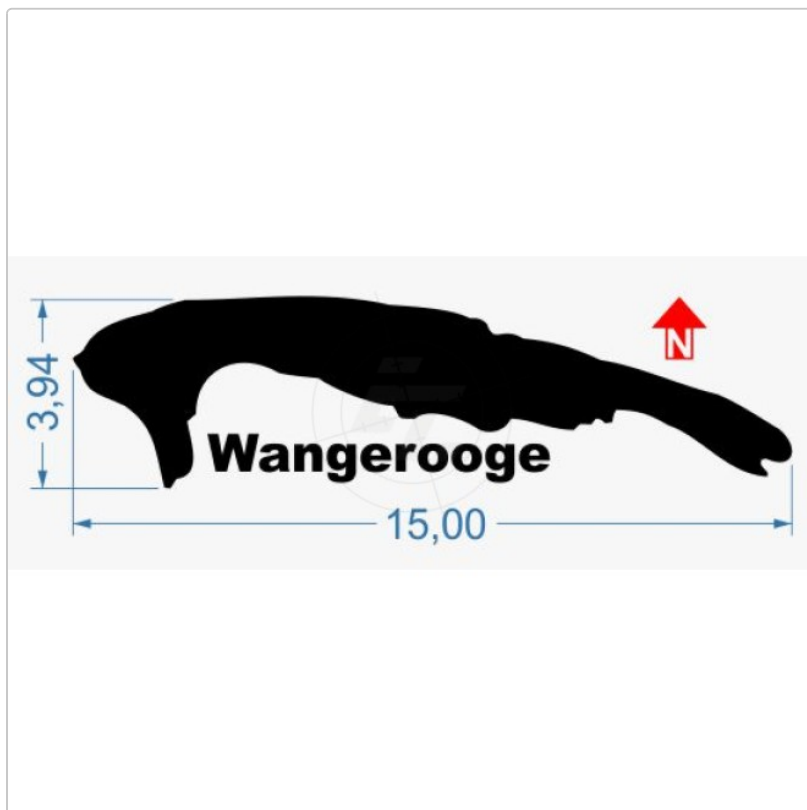

Inseln, Ostfriesland, Wangerooge

Art-Nr.: I011

2,95 EUR

inkl. 19% USt. zzgl. 6,95 EUR DHL/Deutsche Post-Versand

Lieferzeit ca. 3-5 Tage*

Alle Inselaufkleber sind Kontur geschnitten und werden inklusive Transferpapier geliefert. Die Nordung ist im Vorschau bild eingezeichnet. Technisches [Datenblatt](#) sowie unsere [Montageanleitung](#) stehen zur Ansicht und zum Download zur Verfügung.

*Gilt für Lieferungen nach Deutschland. Lieferzeiten für andere Länder und Informationen zur Berechnung des Liefertermins siehe hier.

verfügbare Optionen

Breite/Länge

- 15 cm
- 20 cm (+0,70 EUR)
- 25 cm (+1,40 EUR)
- 30 cm (+2,10 EUR)
- 35 cm (+3,00 EUR)
- 40 cm (+3,90 EUR)
- 45 cm (+4,80 EUR)
- 50 cm (+5,90 EUR)

- 55 cm (+7,00 EUR)
- 60 cm (+8,10 EUR)
- 65 cm (+9,40 EUR)
- 70 cm (+10,70 EUR)
- 75 cm (+12,00 EUR)
- 80 cm (+13,50 EUR)
- 85 cm (+15,00 EUR)
- 90 cm (+16,50 EUR)
- 95 cm (+18,20 EUR)
- 100 cm (+19,90 EUR)
- 110 cm (+21,60 EUR)
- 120 cm (+23,50 EUR)
- 130 cm (+25,40 EUR)