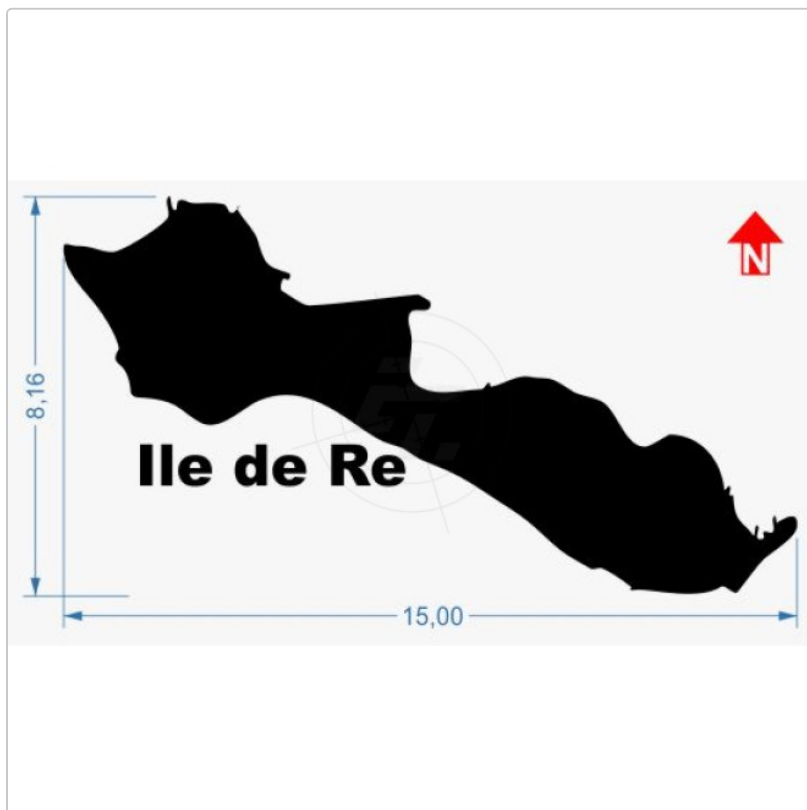

Inseln, Atlantik, Ile de Re

Art-Nr.: I050

2,95 EUR

inkl. 19% USt. zzgl. 6,95 EUR DHL/Deutsche Post-Versand

Lieferzeit ca. 3-5 Tage*

Alle Inselaufkleber sind Kontur geschnitten und werden inklusive Transferpapier geliefert. Die Nordung ist im VorschauBild eingezeichnet. Technisches [Datenblatt](#) sowie unsere [Montageanleitung](#) stehen zur Ansicht und zum Download zur Verfügung.

*Gilt für Lieferungen nach Deutschland. Lieferzeiten für andere Länder und Informationen zur Berechnung des Liefertermins siehe hier.

verfügbare Optionen

Breite/Länge

10 cm

15 cm (+0,70 EUR)

20 cm (+1,40 EUR)