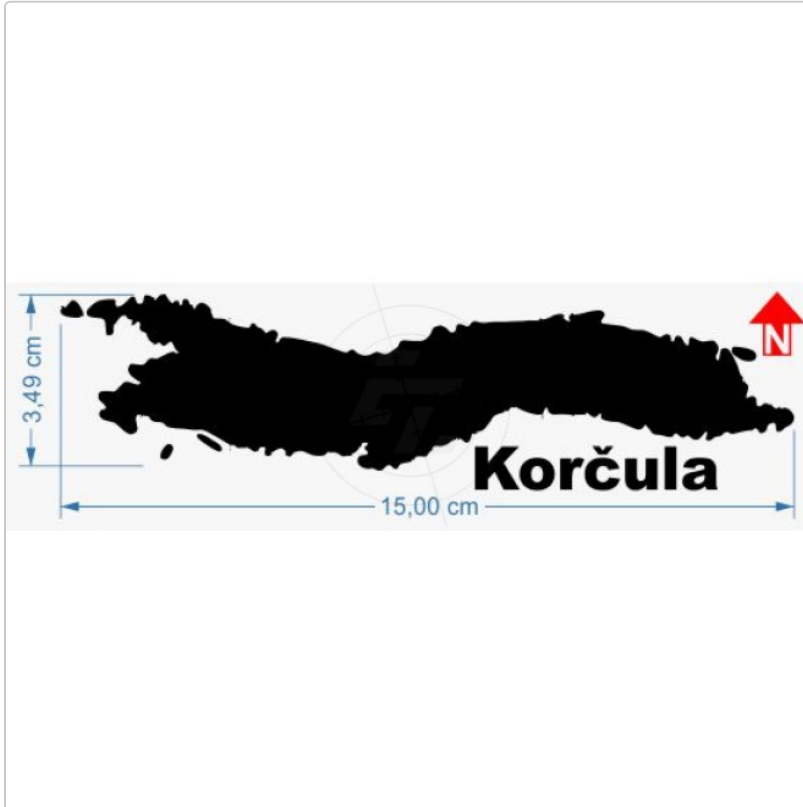

Inseln, Adria, Korcula

Art-Nr.: I069

2,95 EUR

inkl. 19% USt. zzgl. 6,95 EUR DHL/Deutsche Post-Versand

 Lieferzeit ca. 3-5 Tage*

Alle Inselaufkleber sind Kontur geschnitten und werden inklusive Transferpapier geliefert. Die Nordung ist im Vorschaubild eingezeichnet. Technisches [Datenblatt](#) sowie unsere [Montageanleitung](#) stehen zur Ansicht und zum Download zur Verfügung.

*Gilt für Lieferungen nach Deutschland. Lieferzeiten für andere Länder und Informationen zur Berechnung des Liefertermins siehe hier.

verfügbare Optionen

Breite/Länge

10 cm

15 cm (+0,70 EUR)

20 cm (+1,40 EUR)