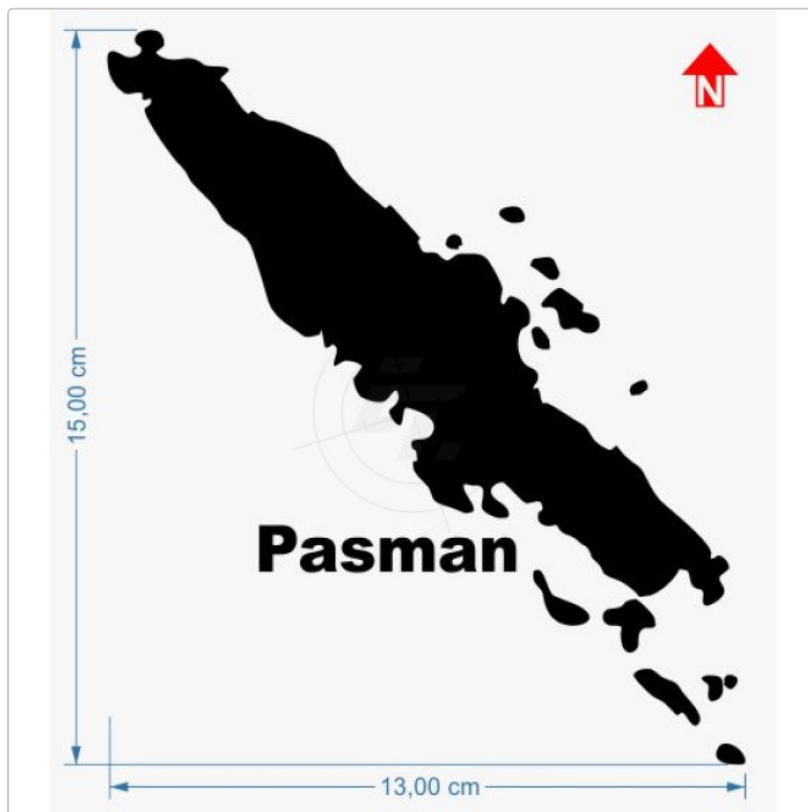

Inseln, Adria, Pasman

Art-Nr.: I064

2,95 EUR

inkl. 19% USt. zzgl. 6,95 EUR DHL/Deutsche Post-Versand

Lieferzeit ca. 3-5 Tage*

Alle Inselaufkleber sind Kontur geschnitten und werden inklusive Transferpapier geliefert. Die Nordung ist im Vorschaubild eingezeichnet. Technisches [Datenblatt](#) sowie unsere [Montageanleitung](#) stehen zur Ansicht und zum Download zur Verfügung.

*Gilt für Lieferungen nach Deutschland. Lieferzeiten für andere Länder und Informationen zur Berechnung des Liefertermins siehe hier.

verfügbare Optionen

Höhe

- 10 cm
- 15 cm (+0,70 EUR)
- 20 cm (+1,40 EUR)
- 25 cm (+2,10 EUR)
- 30 cm (+3,00 EUR)
- 35 cm (+3,90 EUR)
- 40 cm (+4,80 EUR)
- 45 cm (+5,90 EUR)