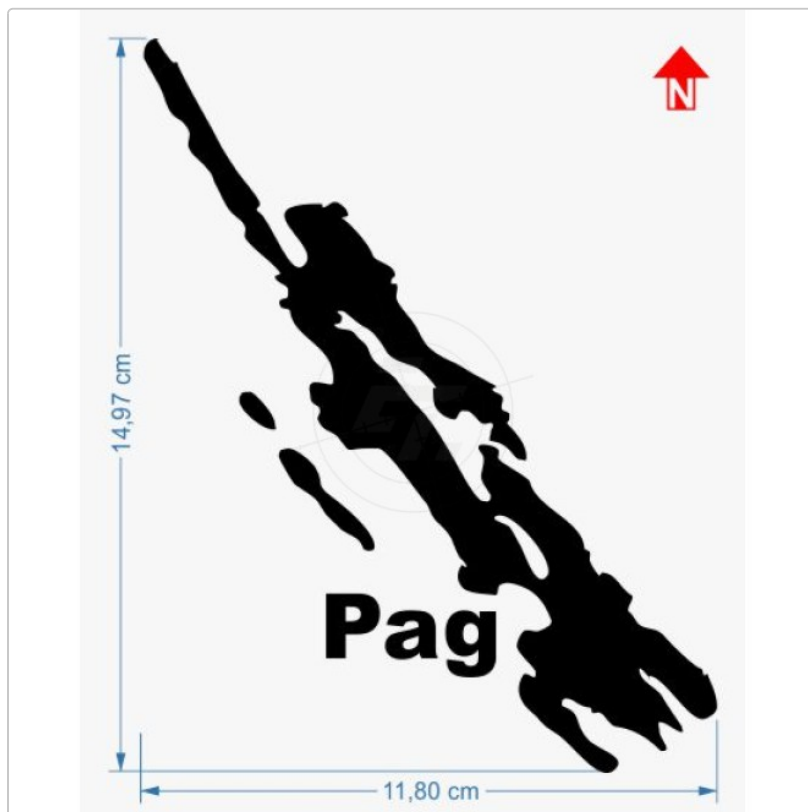

## Inseln, Adria, Pag

Art-Nr.: I062

**2,95 EUR**

inkl. 19% USt. zzgl. 6,95 EUR DHL/Deutsche Post-Versand

Lieferzeit ca. 3-5 Tage\*

Alle Inselaufkleber sind Kontur geschnitten und werden inklusive Transferpapier geliefert. Die Nordung ist im Vorschaubild eingezeichnet. Technisches [Datenblatt](#) sowie unsere [Montageanleitung](#) stehen zur Ansicht und zum Download zur Verfügung.