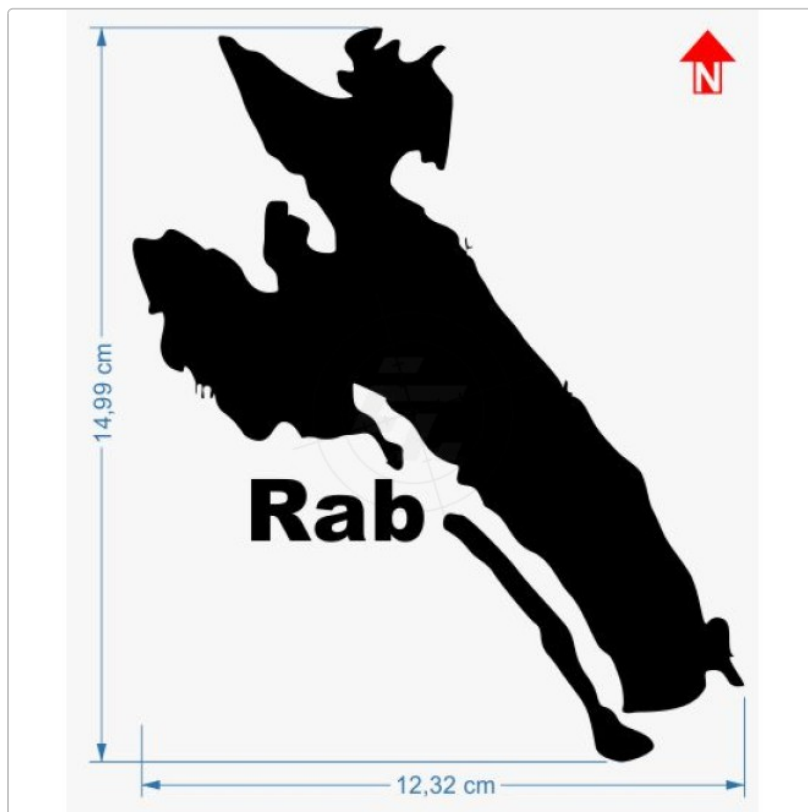

## Inseln, Adria, Rab

Art-Nr.: I061

**2,95 EUR**

inkl. 19% USt. zzgl. 6,95 EUR DHL/Deutsche Post-Versand

Lieferzeit ca. 3-5 Tage\*

Alle Inselaufkleber sind Kontur geschnitten und werden inklusive Transferpapier geliefert. Die Nordung ist im Vorschaubild eingezeichnet. Technisches [Datenblatt](#) sowie unsere [Montageanleitung](#) stehen zur Ansicht und zum Download zur Verfügung.