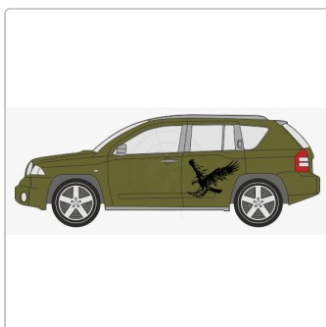

Flammenaufkleber, Adler im Landeanflug

Art-Nr.: D019

6,45 EUR

inkl. 19% USt. zzgl. 6,95 EUR DHL/Deutsche Post-Versand

Lieferzeit ca. 3-5 Tage*

Flammenaufkleber für die Fahrzeuggestaltung. Alle Autoaufkleber sind Kontur geschnitten und werden inklusive Transferpapier geliefert. Die verwendete Folie ist wetterfest und UV beständig. Hersteller Oracal, Folientyp 751 C. Das technische Datenblatt der Folie steht als [PDF](#) zur Ansicht zur Verfügung. Ebenso ein [Video](#) zur Montage Nassverklebung. Gratis Service - auf Anfrage erstellen wir eine Vorschau von Ihrem Fahrzeug. Die Ansicht der kleinen Vorschaubilder ist maßstabsgetreu.