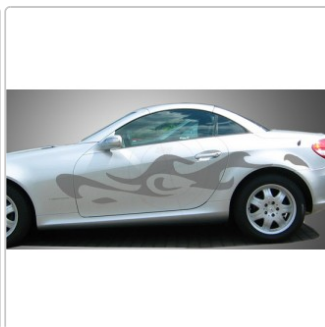

Flammenaufkleber, Wasserwellen

Art-Nr.: D010

19,95 EUR

inkl. 19% USt. zzgl. 6,95 EUR DHL/Deutsche Post-Versand

 Lieferzeit ca. 3-5 Tage*

Flammenaufkleber für die Fahrzeuggestaltung. Alle Autoaufkleber sind Kontur geschnitten und werden inklusive Transferpapier geliefert. Die verwendete Folie ist wetterfest und UV beständig. Hersteller Oracal, Folientyp 751 C. Das technische Datenblatt der Folie steht als [PDF](#) zur Ansicht zur Verfügung. Ebenso ein [Video](#) zur Montage Nassverklebung. Gratis Service - auf Anfrage erstellen wir eine Vorschau von Ihrem Fahrzeug. Die Ansicht der kleinen Vorschaubilder ist maßstabsgetreu.