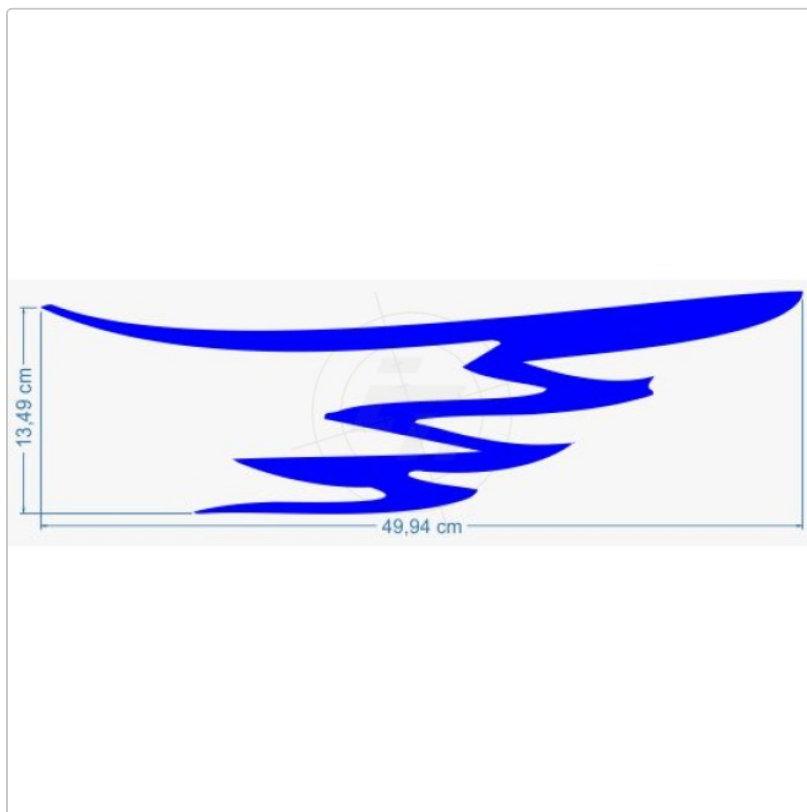

Farbwischer, gezackter Pinselstrich, CarDeco

Art-Nr.: F012

10,95 EUR

inkl. 19% USt. zzgl. 6,95 EUR DHL/Deutsche Post-Versand

 Lieferzeit ca. 3-5 Tage*

Verwendete Folie Oracal 751 C. Eine wetterfeste und UV beständige Folie für höchste Ansprüche. Technisches [Datenblatt](#), der [Farbkatalog](#) und unsere [Montageanleitung](#) stehen als PDF-Datei oder zum Download zur Verfügung. Die Lieferung der Autoaufkleber erfolgt inklusive Transferpapier. Sollen beide Seiten des Fahrzeuges beklebt werden, den Aufkleber einmal normal und einmal gespiegelt bestellen.
Gratis Service - auf Anfrage erstellen wir eine Vorschau für Ihr Auto. Dazu benötigen wir folgende Angaben: Hersteller, Fahrzeugtyp, Baujahr, Anzahl der Türen, Farbe des Autos.

*Gilt für Lieferungen nach Deutschland. Lieferzeiten für andere Länder und Informationen zur Berechnung des Liefertermins siehe hier.

verfügbare Optionen

Breite/Länge

- 50 cm
- 60 cm (+1,00 EUR)
- 70 cm (+2,00 EUR)
- 80 cm (+3,00 EUR)
- 90 cm (+4,20 EUR)
- 100 cm (+5,40 EUR)
- 110 cm (+6,60 EUR)
- 120 cm (+8,00 EUR)
- 130 cm (+9,40 EUR)
- 140 cm (+10,80 EUR)
- 150 cm (+12,40 EUR)
- 160 cm (+14,00 EUR)
- 170 cm (+15,60 EUR)
- 180 cm (+17,40 EUR)
- 190 cm (+19,20 EUR)
- 200 cm (+25,00 EUR)

Montageart

- normal
- gespiegelt