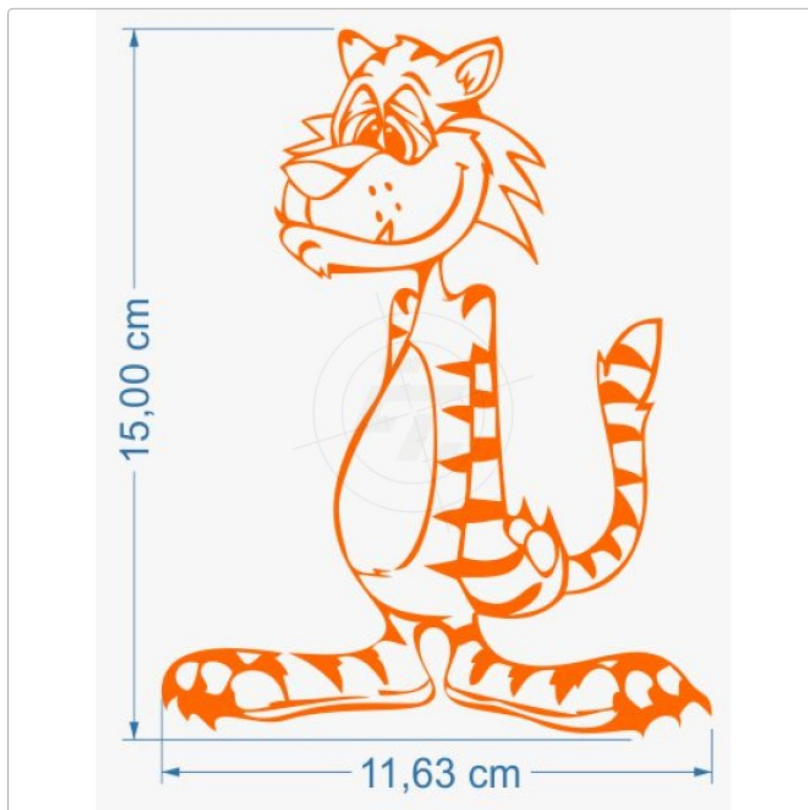

Tiger

Art-Nr.: ET25

3,45 EUR

inkl. 19% USt. zzgl. 6,95 EUR DHL/Deutsche Post-Versand

📦 Lieferzeit ca. 3-5 Tage*

Alle Comics, Fun Aufkleber haben Maßangaben. An Hand dieser kann die endgültige Größe des bestellten Aufklebers berechnet werden. Jeweils in unterschiedlichen Größen und Farben bestellbar.

Der Aufkleber ist freistehend, Kontur geschnitten und ohne transparenten Hintergrund. Die verwendete Folie ist wetterfest und UV-beständig, im Außenbereich und im Innerbereich einsetzbar. Haftet optimal auf allen glatten und ebenen Untergründen wie Metall, Glas, Kunststoff, lackierte Flächen, Autolacke und anderen Werkstoffen.

verfügbare Optionen

Höhe

15 cm

20 cm (+0,70 EUR)

- 25 cm (+1,40 EUR)
- 30 cm (+2,10 EUR)
- 35 cm (+3,00 EUR)
- 40 cm (+3,90 EUR)
- 45 cm (+4,80 EUR)
- 50 cm (+5,90 EUR)
- 55 cm (+7,00 EUR)
- 60 cm (+8,10 EUR)
- 65 cm (+9,40 EUR)
- 70 cm (+10,70 EUR)
- 75 cm (+12,00 EUR)