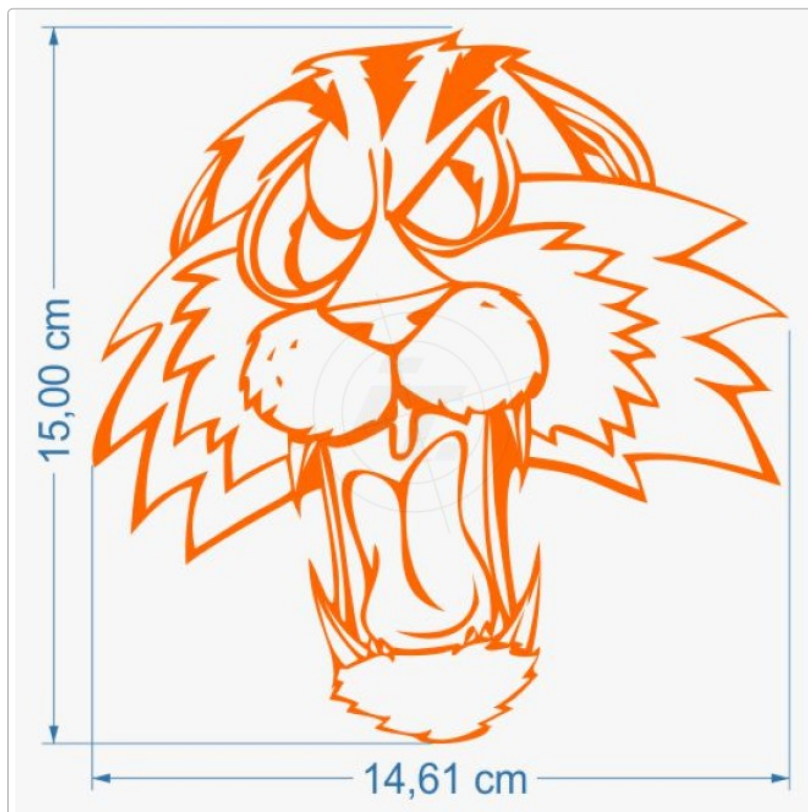

Tigerkopf

Art-Nr.: ET24

3,45 EUR

inkl. 19% USt. zzgl. 6,95 EUR DHL/Deutsche Post-Versand

Lieferzeit ca. 3-5 Tage*

Alle Comics, Fun Aufkleber haben Maßangaben. An Hand dieser kann die endgültige Größe des bestellten Aufklebers berechnet werden. Jeweils in unterschiedlichen Größen und Farben bestellbar.

Der Aufkleber ist freistehend, Kontur geschnitten und ohne transparenten Hintergrund. Die verwendete Folie ist wetterfest und UV-beständig, im Außenbereich und im Innerbereich einsetzbar. Haftet optimal auf allen glatten und ebenen Untergründen wie Metall, Glas, Kunststoff, lackierte Flächen, Autolacke und anderen Werkstoffen.

verfügbare Optionen

Höhe

15 cm

20 cm (+0,70 EUR)

- 25 cm (+1,40 EUR)
- 30 cm (+2,10 EUR)
- 35 cm (+3,00 EUR)
- 40 cm (+3,90 EUR)
- 45 cm (+4,80 EUR)
- 50 cm (+5,90 EUR)
- 55 cm (+7,00 EUR)
- 60 cm (+8,10 EUR)
- 65 cm (+9,40 EUR)
- 70 cm (+10,70 EUR)
- 75 cm (+12,00 EUR)