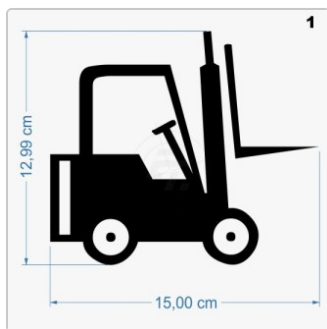

Gabelstapler, Achtung Staplerverkehr

Art-Nr.: P068

2,95 EUR

inkl. 19% USt. zzgl. 6,95 EUR DHL/Deutsche Post-Versand

 Lieferzeit ca. 3-5 Tage*

Einfarbiger Aufkleber. Mengenrabatte bei der Bestellung von höheren Stückzahlen erhalten Sie auf Anfrage. Mehrfarbige Artikel werden fertig vormontiert geliefert.

Der Aufkleber ist freistehend, Kontur geschnitten und ohne transparenten Hintergrund. Die verwendete Folie ist wetterfest und UV-beständig, im Außenbereich und im Innenbereich einsetzbar. Haftet optimal auf allen glatten und ebenen Untergründen wie Metall, Glas, Kunststoff, lackierte Flächen, Autolacke und anderen