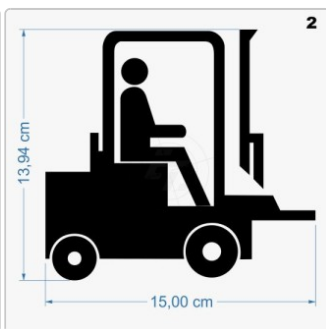

Gabelstapler, Achtung Staplerverkehr

Art-Nr.: P068

2,95 EUR

inkl. 19% USt. zzgl. 6,95 EUR DHL/Deutsche Post-Versand

 Lieferzeit ca. 3-5 Tage*

Einfarbiger Aufkleber. Mengenrabatte bei der Bestellung von höheren Stückzahlen erhalten Sie auf Anfrage. Mehrfarbige Artikel werden fertig vormontiert geliefert.

Der Aufkleber ist freistehend, Kontur geschnitten und ohne transparenten Hintergrund. Die verwendete Folie ist wetterfest und UV-beständig, im Außenbereich und im Innenbereich einsetzbar. Haftet optimal auf allen glatten und ebenen Untergründen wie Metall, Glas, Kunststoff, lackierte Flächen, Autolacke und anderen