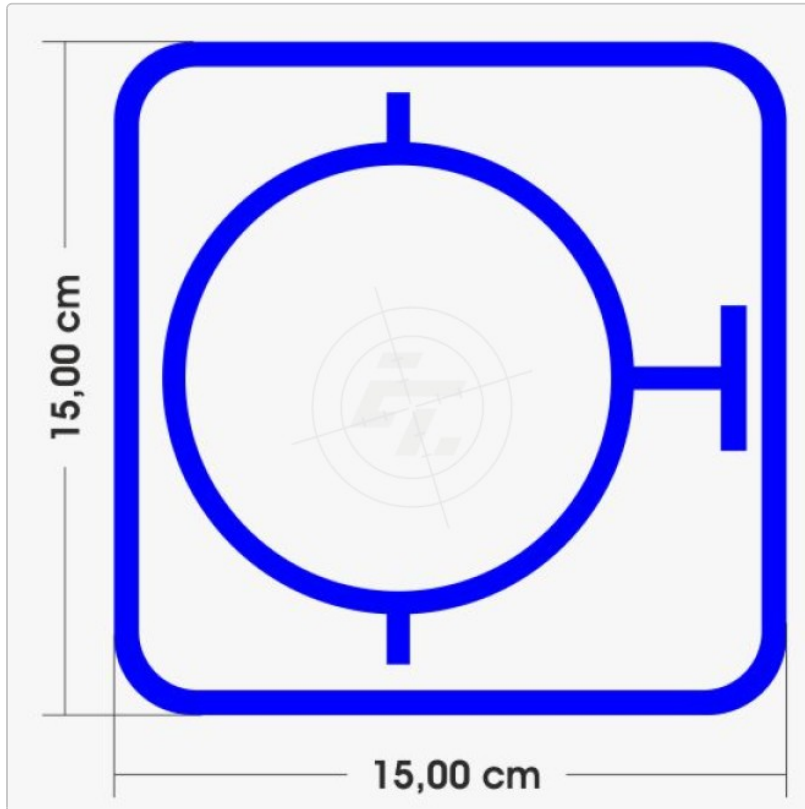

Schlauchanschluß für Feuerwehr

Art-Nr.: P057

2,95 EUR

inkl. 19% USt. zzgl. 6,95 EUR DHL/Deutsche Post-Versand

 Lieferzeit ca. 3-5 Tage*

Einfarbiger Aufkleber. Alle enthaltenen Zeichen und Texte sind ausgeschnitten. Die Hintergrundfarbe für diese Elemente ist die Farbe des zu beklebenden Objekts. Andere Farben oder Mengenrabatte bei Bestellung von höheren Stückzahlen erhalten Sie auf Anfrage.

Der Aufkleber ist freistehend, Kontur geschnitten und ohne transparenten Hintergrund. Die verwendete Folie ist wetterfest und UV-beständig, im Außenbereich und im Innerbereich einsetzbar. Haftet optimal auf allen glatten und ebenen Untergründen wie Metall, Glas, Kunststoff, lackierte Flächen, Autolacke und anderen Werkstoffen.

verfügbare Optionen

Höhe

10 cm

- 12,5 cm (+0,70 EUR)
- 15 cm (+1,40 EUR)
- 17,5 cm (+2,10 EUR)
- 20 cm (+3,00 EUR)
- 25 cm (+3,90 EUR)
- 30 cm (+4,80 EUR)
- 35 cm (+5,90 EUR)
- 40 cm (+7,00 EUR)
- 45 cm (+8,10 EUR)
- 50 cm (+9,40 EUR)
- 55 cm (+10,70 EUR)

Montageart

- normal
- gespiegelt