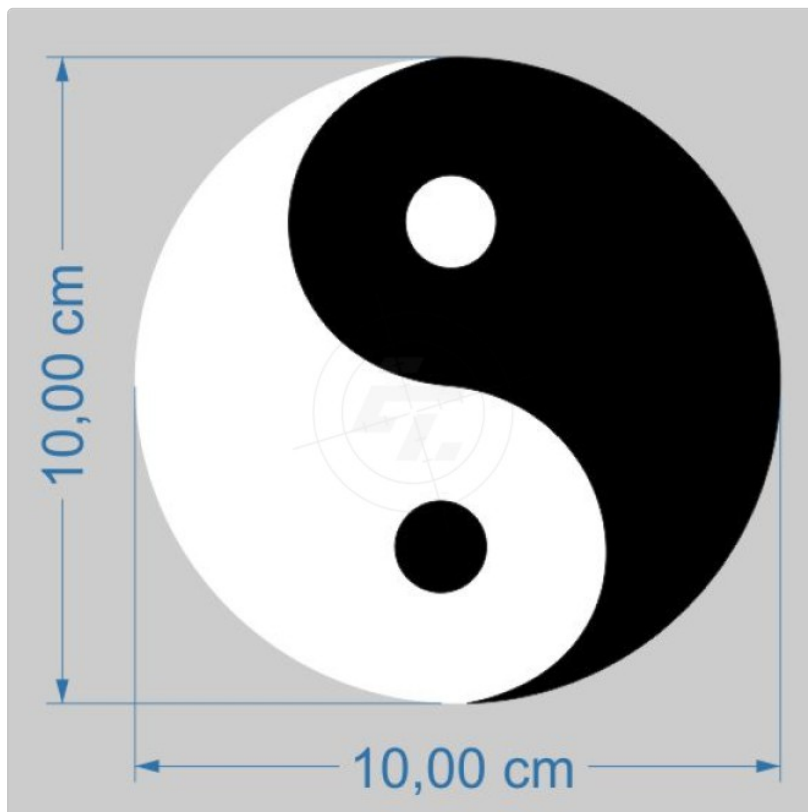

## Yin Yang, zweifarbigter Aufkleber

Art-Nr.: Y010

**6,95 EUR**

inkl. 19% USt. zzgl. 6,95 EUR DHL/Deutsche Post-Versand

 Lieferzeit ca. 3-5 Tage\*

Freistehende Kontur geschnittene Aufkleber, wetterfest und UV beständig, für den Außen- und Inneneinsatz geeignet. Die Symbolaufkleber haften auf allen glatten, eben Untergründen wie Metall, Plastik, Glas und lackierten Oberflächen. Das technische [Datenblatt](#) der Folie und unsere [Montageanleitung](#) stehen zur Ansicht und zum Download bereit.

#### Breite/Länge

- 10 cm
- 15 cm (+1,00 EUR)
- 20 cm (+2,00 EUR)
- 25 cm (+3,00 EUR)
- 30 cm (+4,20 EUR)
- 35 cm (+5,40 EUR)
- 40 cm (+6,60 EUR)

45 cm (+8,00 EUR)  
50 cm (+9,40 EUR)  
55 cm (+10,80 EUR)