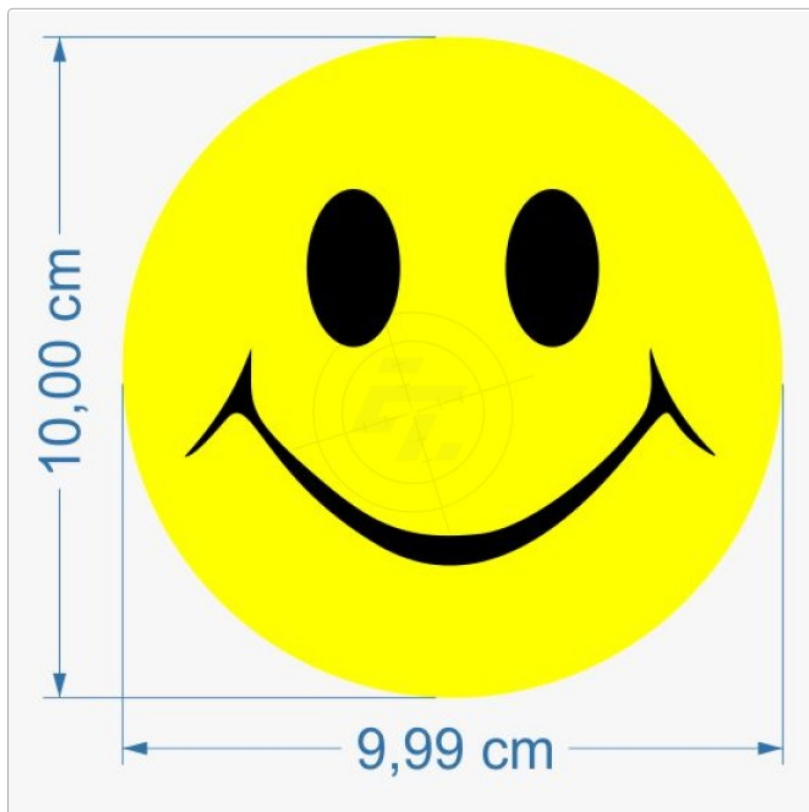

## Smiley, zweifarbiger Aufkleber

Art-Nr.: Y009

**6,95 EUR**

inkl. 19% USt. zzgl. 6,95 EUR DHL/Deutsche Post-Versand

Lieferzeit ca. 3-5 Tage\*

Freistehende Kontur geschnittene Aufkleber, wetterfest und UV beständig, für den Außen- und Inneneinsatz geeignet. Die Symbolaufkleber haften auf allen glatten, eben Untergründen wie Metall, Plastik, Glas und lackierten Oberflächen. Das technische [Datenblatt](#) der Folie und unsere [Montageanleitung](#) stehen zur Ansicht und zum Download bereit.

#### Breite/Länge

- 10 cm
- 15 cm (+1,00 EUR)
- 20 cm (+2,00 EUR)
- 25 cm (+3,00 EUR)
- 30 cm (+4,20 EUR)
- 35 cm (+5,40 EUR)
- 40 cm (+6,60 EUR)

45 cm (+8,00 EUR)  
50 cm (+9,40 EUR)  
55 cm (+10,80 EUR)