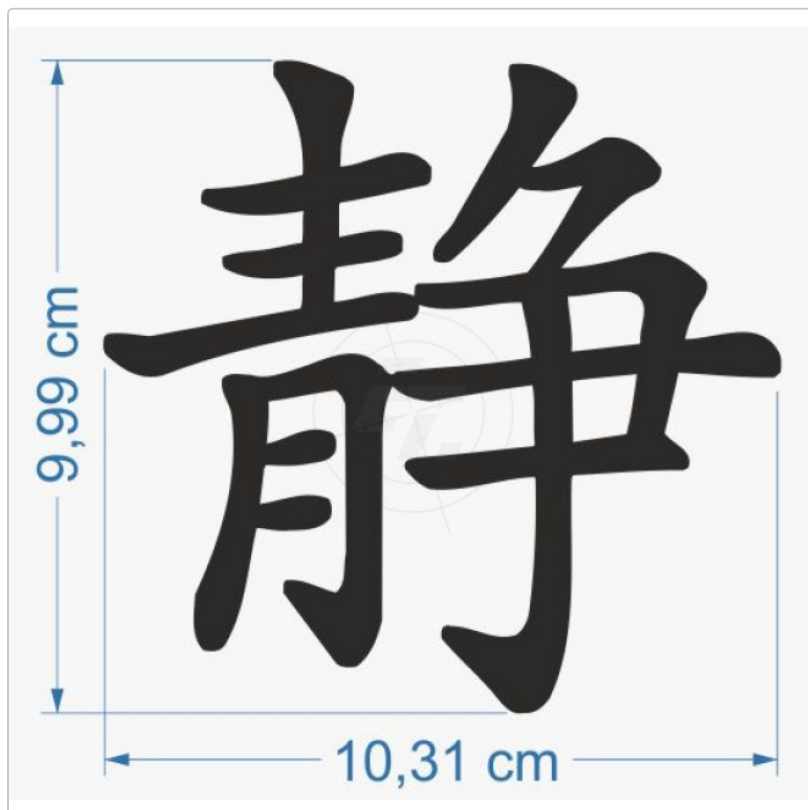

## Ruhe, chinesisches Schriftzeichen

Art-Nr.: H044

**2,95 EUR**

inkl. 19% USt. zzgl. 6,95 EUR DHL/Deutsche Post-Versand

Lieferzeit ca. 3-5 Tage\*

Einfarbiger Aufkleber, abweichend vom Vorschaubild in vielen weiteren Farben bestellbar.

Der Aufkleber ist freistehend, Kontur geschnitten und ohne transparenten Hintergrund. Die verwendete Folie ist wetterfest und UV-beständig, im Außenbereich und im Innerbereich einsetzbar. Haftet optimal auf allen glatten und ebenen Untergründen wie Metall, Glas, Kunststoff, lackierte Flächen, Autolacke und anderen Werkstoffen.