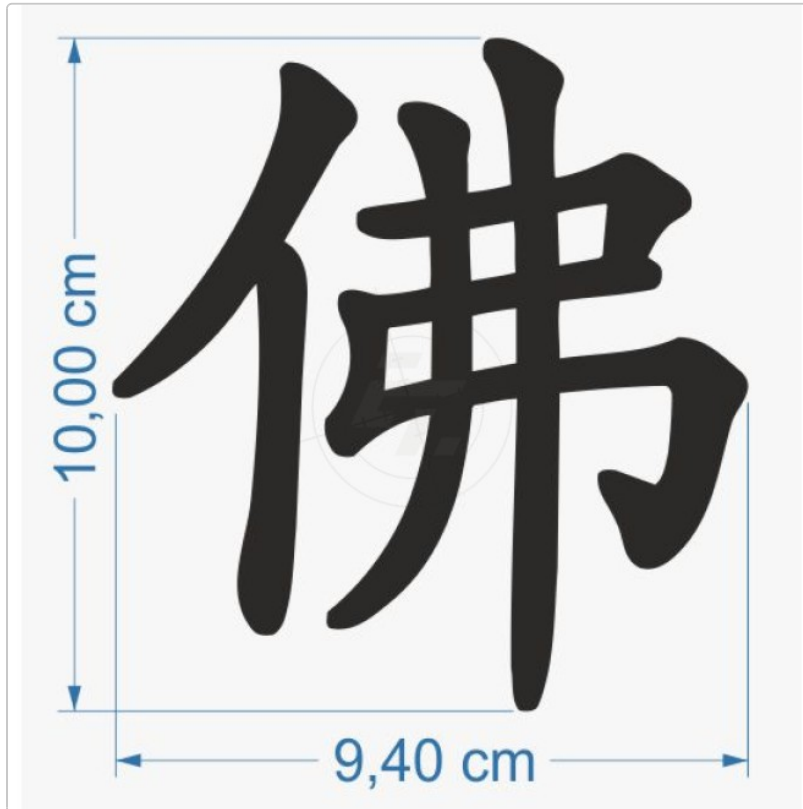

## Wind, chinesisches Schriftzeichen

Art-Nr.: H033

**2,95 EUR**

inkl. 19% USt. zzgl. 6,95 EUR DHL/Deutsche Post-Versand

Lieferzeit ca. 3-5 Tage\*

Einfarbiger Aufkleber, abweichend vom Vorschaubild in vielen weiteren Farben bestellbar.

Der Aufkleber ist freistehend, Kontur geschnitten und ohne transparenten Hintergrund. Die verwendete Folie ist wetterfest und UV-beständig, im Außenbereich und im Innerbereich einsetzbar. Haftet optimal auf allen glatten und ebenen Untergründen wie Metall, Glas, Kunststoff, lackierte Flächen, Autolacke und anderen Werkstoffen.

#### Höhe

10 cm

12,5 cm (+0,70 EUR)

15 cm (+1,40 EUR)

- 17,5 cm (+1,40 EUR)
- 20 cm (+2,10 EUR)
- 25 cm (+3,00 EUR)
- 30 cm (+3,90 EUR)
- 35 cm (+4,80 EUR)
- 40 cm (+5,90 EUR)
- 45 cm (+7,00 EUR)
- 50 cm (+8,10 EUR)
- 55 cm (+9,40 EUR)