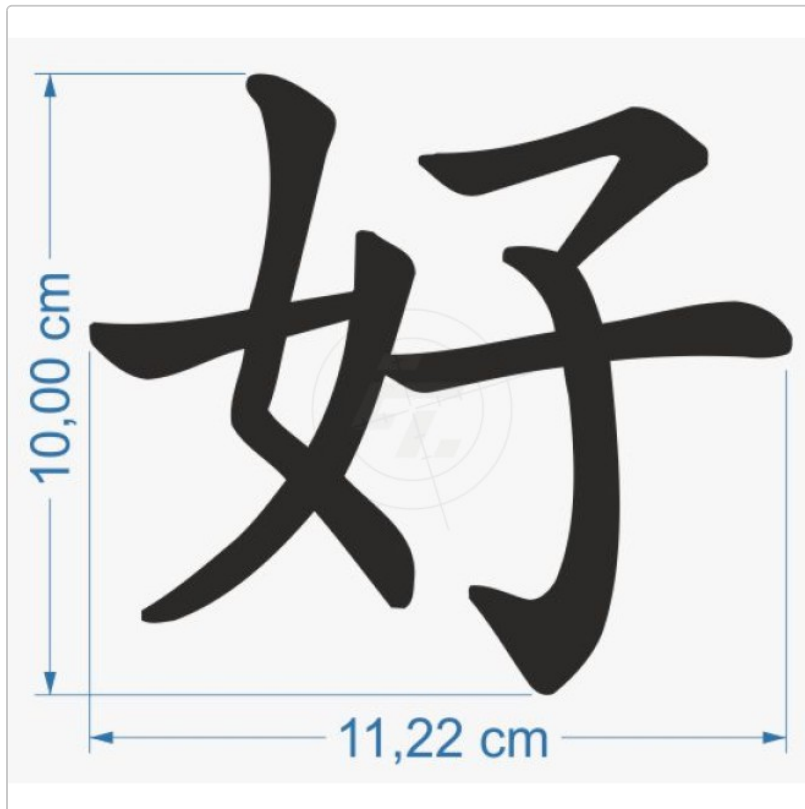

Gut, chinesisches Schriftzeichen

Art-Nr.: H028

2,95 EUR

inkl. 19% USt. zzgl. 6,95 EUR DHL/Deutsche Post-Versand

Lieferzeit ca. 3-5 Tage*

Einfarbiger Aufkleber, abweichend vom Vorschaubild in vielen weiteren Farben bestellbar.

Der Aufkleber ist freistehend, Kontur geschnitten und ohne transparenten Hintergrund. Die verwendete Folie ist wetterfest und UV-beständig, im Außenbereich und im Innerbereich einsetzbar. Haftet optimal auf allen glatten und ebenen Untergründen wie Metall, Glas, Kunststoff, lackierte Flächen, Autolacke und anderen Werkstoffen.