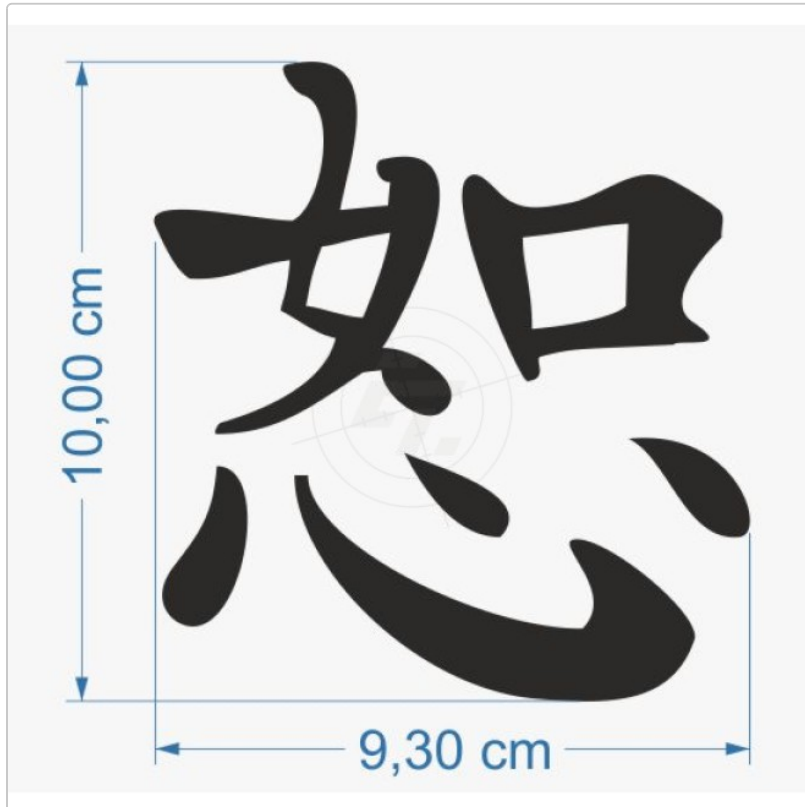

Vergebung, chinesisches Schriftzeichen

Art-Nr.: H013

2,95 EUR

inkl. 19% USt. zzgl. 6,95 EUR DHL/Deutsche Post-Versand

 Lieferzeit ca. 3-5 Tage*

Einfarbiger Aufkleber, abweichend vom Vorschaubild in vielen weiteren Farben bestellbar.

Der Aufkleber ist freistehend, Kontur geschnitten und ohne transparenten Hintergrund. Die verwendete Folie ist wetterfest und UV-beständig, im Außenbereich und im Innerbereich einsetzbar. Haftet optimal auf allen glatten und ebenen Untergründen wie Metall, Glas, Kunststoff, lackierte Flächen, Autolacke und anderen Werkstoffen.

verfügbare Optionen

Höhe

10 cm

12,5 cm (+0,70 EUR)

15 cm (+1,40 EUR)

- 17,5 cm (+1,40 EUR)
- 20 cm (+2,10 EUR)
- 25 cm (+3,00 EUR)
- 30 cm (+3,90 EUR)
- 35 cm (+4,80 EUR)
- 40 cm (+5,90 EUR)
- 45 cm (+7,00 EUR)
- 50 cm (+8,10 EUR)
- 55 cm (+9,40 EUR)