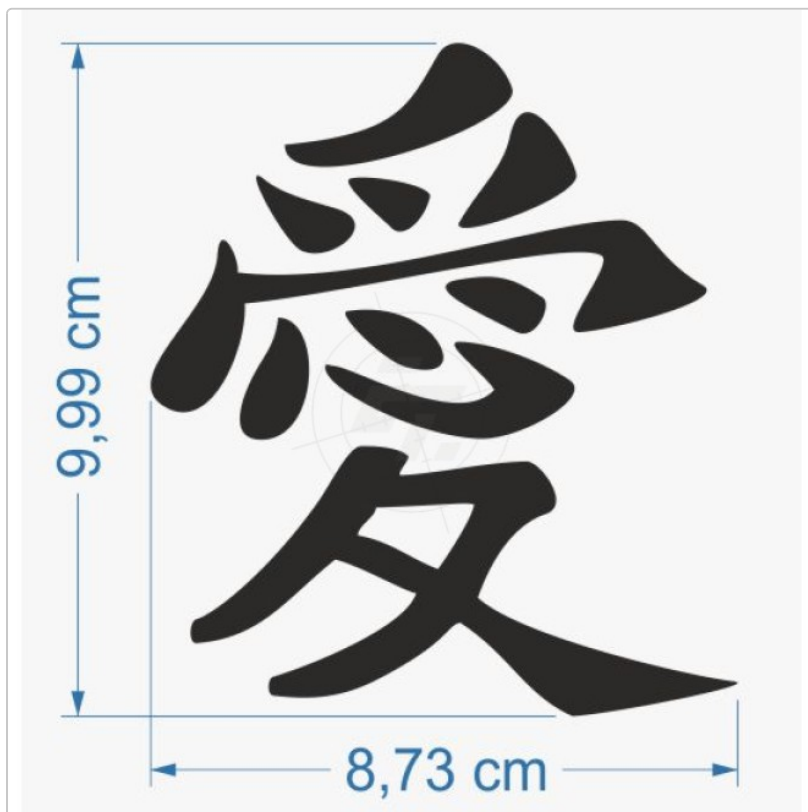

Liebe, chinesisches Schriftzeichen

Art-Nr.: H010

2,95 EUR

inkl. 19% USt. zzgl. 6,95 EUR DHL/Deutsche Post-Versand

Lieferzeit ca. 3-5 Tage*

Einfarbiger Aufkleber, abweichend vom Vorschaubild in vielen weiteren Farben bestellbar.

Der Aufkleber ist freistehend, Kontur geschnitten und ohne transparenten Hintergrund. Die verwendete Folie ist wetterfest und UV-beständig, im Außenbereich und im Innerbereich einsetzbar. Haftet optimal auf allen glatten und ebenen Untergründen wie Metall, Glas, Kunststoff, lackierte Flächen, Autolacke und anderen Werkstoffen.

verfügbare Optionen

Höhe

10 cm

12,5 cm (+0,70 EUR)

15 cm (+1,40 EUR)

- 17,5 cm (+1,40 EUR)
- 20 cm (+2,10 EUR)
- 25 cm (+3,00 EUR)
- 30 cm (+3,90 EUR)
- 35 cm (+4,80 EUR)
- 40 cm (+5,90 EUR)
- 45 cm (+7,00 EUR)
- 50 cm (+8,10 EUR)
- 55 cm (+9,40 EUR)