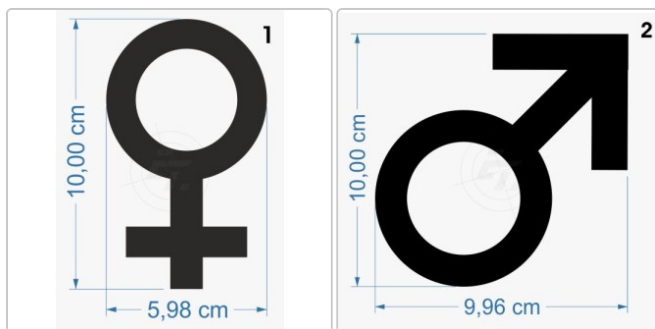

Venus und Mars

Art-Nr.: Y003

2,95 EUR

inkl. 19% USt. zzgl. 6,95 EUR DHL/Deutsche Post-Versand

Lieferzeit ca. 3-5 Tage*

Freistehende Kontur geschnittene Aufkleber, wetterfest und UV beständig, für den Außen- und Inneneinsatz geeignet. Die Symbolaufkleber haften auf allen glatten, eben Untergründen wie Metall, Plastik, Glas und lackierten Oberflächen. Das technische [Datenblatt](#) der Folie und unsere [Montageanleitung](#) stehen zur Ansicht und zum Download bereit.

*Gilt für Lieferungen nach Deutschland. Lieferzeiten für andere Länder und Informationen zur Berechnung des Liefertermins siehe hier.

verfügbare Optionen

Höhe

- 10 cm
- 15 cm (+0,70 EUR)
- 20 cm (+1,40 EUR)
- 25 cm (+2,10 EUR)
- 30 cm (+3,00 EUR)
- 35 cm (+3,90 EUR)
- 40 cm (+4,80 EUR)
- 45 cm (+5,90 EUR)
- 50 cm (+7,00 EUR)
- 55 cm (+8,10 EUR)