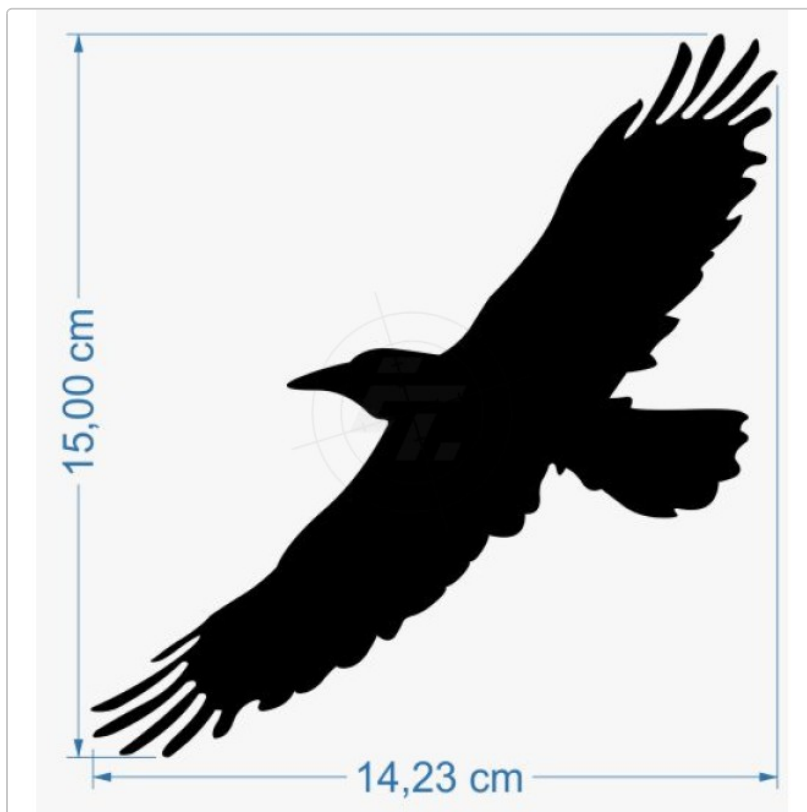

Falke

Art-Nr.: CV03

2,95 EUR

inkl. 19% USt. zzgl. 6,95 EUR DHL/Deutsche Post-Versand

Lieferzeit ca. 3-5 Tage*

Einfarbiger Aufkleber, abweichend vom Vorschaubild in vielen weiteren Farben bestellbar.

Der Aufkleber ist freistehend, Kontur geschnitten und ohne transparenten Hintergrund. Die verwendete Folie ist wetterfest und UV-beständig, im Außenbereich und im Innerbereich einsetzbar. Haftet optimal auf allen glatten und ebenen Untergründen wie Metall, Glas, Kunststoff, lackierte Flächen, Autolacke und anderen Werkstoffen.

verfügbare Optionen

Höhe

- 15 cm
- 20 cm (+0,66 EUR)
- 25 cm (+1,40 EUR)
- 30 cm (+2,10 EUR)
- 35 cm (+3,00 EUR)
- 40 cm (+3,90 EUR)
- 45 cm (+4,80 EUR)
- 50 cm (+5,90 EUR)
- 55 cm (+7,00 EUR)
- 60 cm (+8,10 EUR)