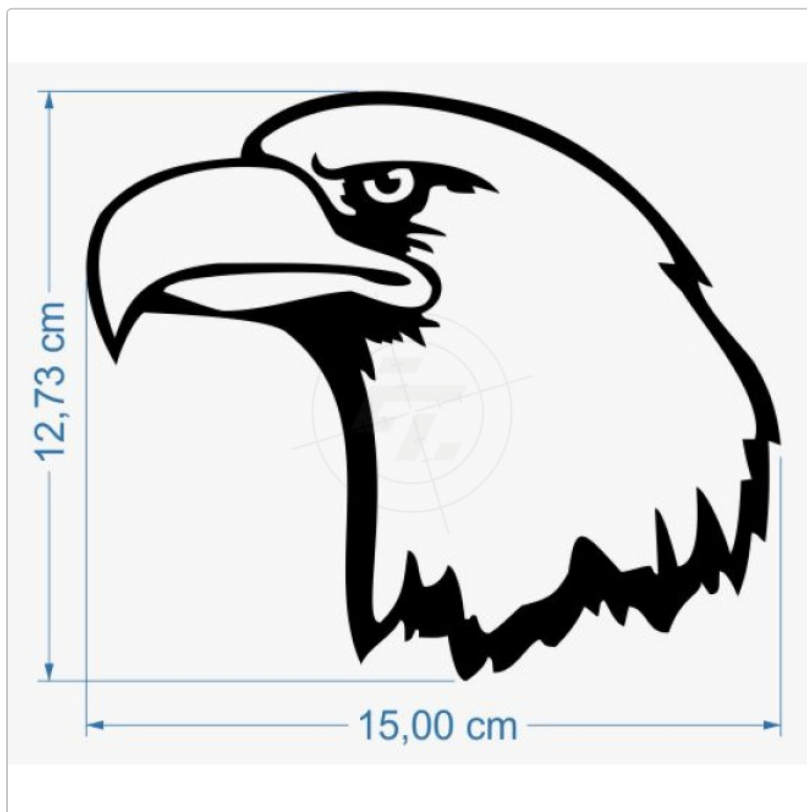

Adlerkopf

Art-Nr.: CV01

3,45 EUR

inkl. 19% USt. zzgl. 6,95 EUR DHL/Deutsche Post-Versand

 Lieferzeit ca. 3-5 Tage*

Einfarbiger Aufkleber, abweichend vom Vorschaubild in vielen weiteren Farben bestellbar.

Der Aufkleber ist freistehend, Kontur geschnitten und ohne transparenten Hintergrund. Die verwendete Folie ist wetterfest und UV-beständig, im Außenbereich und im Innerbereich einsetzbar. Haftet optimal auf allen glatten und ebenen Untergründen wie Metall, Glas, Kunststoff, lackierte Flächen, Autolacke und anderen Werkstoffen.

verfügbare Optionen

Breite/Länge

- 15 cm
- 20 cm (+0,70 EUR)
- 25 cm (+1,40 EUR)
- 30 cm (+2,10 EUR)
- 35 cm (+3,00 EUR)
- 40 cm (+3,90 EUR)
- 45 cm (+4,80 EUR)
- 50 cm (+5,90 EUR)
- 55 cm (+7,00 EUR)
- 60 cm (+8,10 EUR)
- 65 cm (+9,40 EUR)