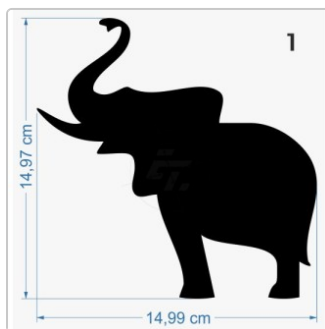

## Elefant, Elefanten

Art-Nr.: CT20

**2,95 EUR**

inkl. 19% USt. zzgl. 6,95 EUR DHL/Deutsche Post-Versand

 Lieferzeit ca. 3-5 Tage\*

Einfarbiger Aufkleber, abweichend vom Vorschaubild in vielen weiteren Farben bestellbar.

Der Aufkleber ist freistehend, Kontur geschnitten und ohne transparenten Hintergrund. Die verwendete Folie ist wetterfest und UV-beständig, im Außenbereich und im Innerbereich einsetzbar. Haftet optimal auf allen glatten und ebenen Untergründen wie Metall, Glas, Kunststoff, lackierte Flächen, Autolacke und anderen Werkstoffen.

#### Breite/Länge

- 15 cm
- 20 cm (+0,70 EUR)
- 25 cm (+1,40 EUR)
- 30 cm (+2,10 EUR)
- 35 cm (+3,00 EUR)
- 40 cm (+3,90 EUR)
- 45 cm (+4,80 EUR)
- 50 cm (+5,90 EUR)
- 55 cm (+7,00 EUR)
- 60 cm (+8,10 EUR)
- 65 cm (+9,40 EUR)