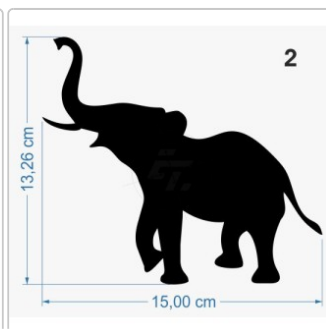

## Elefant, Elefanten

Art-Nr.: CT20

**2,95 EUR**

inkl. 19% USt. zzgl. 6,95 EUR DHL/Deutsche Post-Versand

 Lieferzeit ca. 3-5 Tage\*

Einfarbiger Aufkleber, abweichend vom Vorschaubild in vielen weiteren Farben bestellbar.

Der Aufkleber ist freistehend, Kontur geschnitten und ohne transparenten Hintergrund. Die verwendete Folie ist wetterfest und UV-beständig, im Außenbereich und im Innerbereich einsetzbar. Haftet optimal auf allen glatten und ebenen Untergründen wie Metall, Glas, Kunststoff, lackierte Flächen, Autolacke und anderen Werkstoffen.

#### Breite/Länge

- 15 cm
- 20 cm (+0,70 EUR)
- 25 cm (+1,40 EUR)
- 30 cm (+2,10 EUR)
- 35 cm (+3,00 EUR)
- 40 cm (+3,90 EUR)
- 45 cm (+4,80 EUR)
- 50 cm (+5,90 EUR)
- 55 cm (+7,00 EUR)
- 60 cm (+8,10 EUR)
- 65 cm (+9,40 EUR)