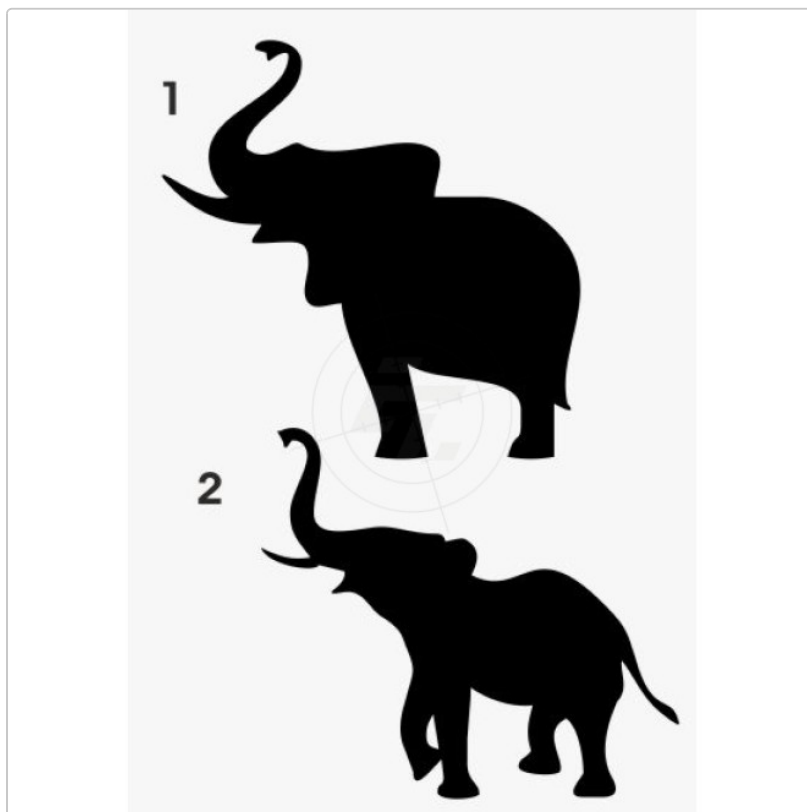

## Elefant, Elefanten

Art-Nr.: CT20

**2,95 EUR**

inkl. 19% USt. zzgl. 6,95 EUR DHL/Deutsche Post-Versand

 Lieferzeit ca. 3-5 Tage\*

Einfarbiger Aufkleber, abweichend vom Vorschaubild in vielen weiteren Farben bestellbar.

Der Aufkleber ist freistehend, Kontur geschnitten und ohne transparenten Hintergrund. Die verwendete Folie ist wetterfest und UV-beständig, im Außenbereich und im Innerbereich einsetzbar. Haftet optimal auf allen glatten und ebenen Untergründen wie Metall, Glas, Kunststoff, lackierte Flächen, Autolacke und anderen Werkstoffen.