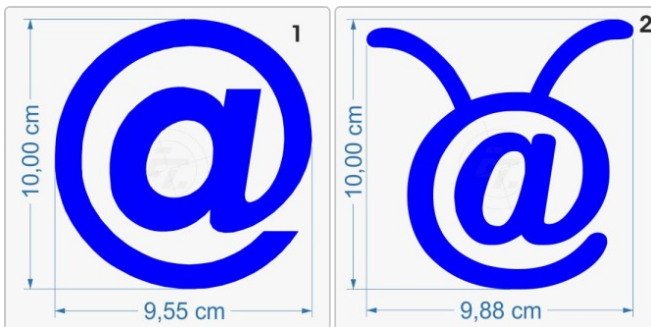

@-Zeichen

Art-Nr.: Y001

2,95 EUR

inkl. 19% USt. zzgl. 6,95 EUR DHL/Deutsche Post-Versand

📦 Lieferzeit ca. 3-5 Tage*

Freistehende Kontur geschnittene Aufkleber, wetterfest und UV beständig, für den Außen- und Inneneinsatz geeignet. Die Symbolaufkleber haften auf allen glatten, eben Untergründen wie Metall, Plastik, Glas und lackierten Oberflächen. Das technische [Datenblatt](#) der Folie und unsere [Montageanleitung](#) stehen zur Ansicht und zum Download bereit.

*Gilt für Lieferungen nach Deutschland. Lieferzeiten für andere Länder und Informationen zur Berechnung des Liefertermins siehe hier.

verfügbare Optionen

Höhe

- 10 cm
- 15 cm
- 20 cm
- 25 cm
- 30 cm
- 35 cm
- 40 cm
- 45 cm
- 50 cm
- 55 cm
- 27,5 cm